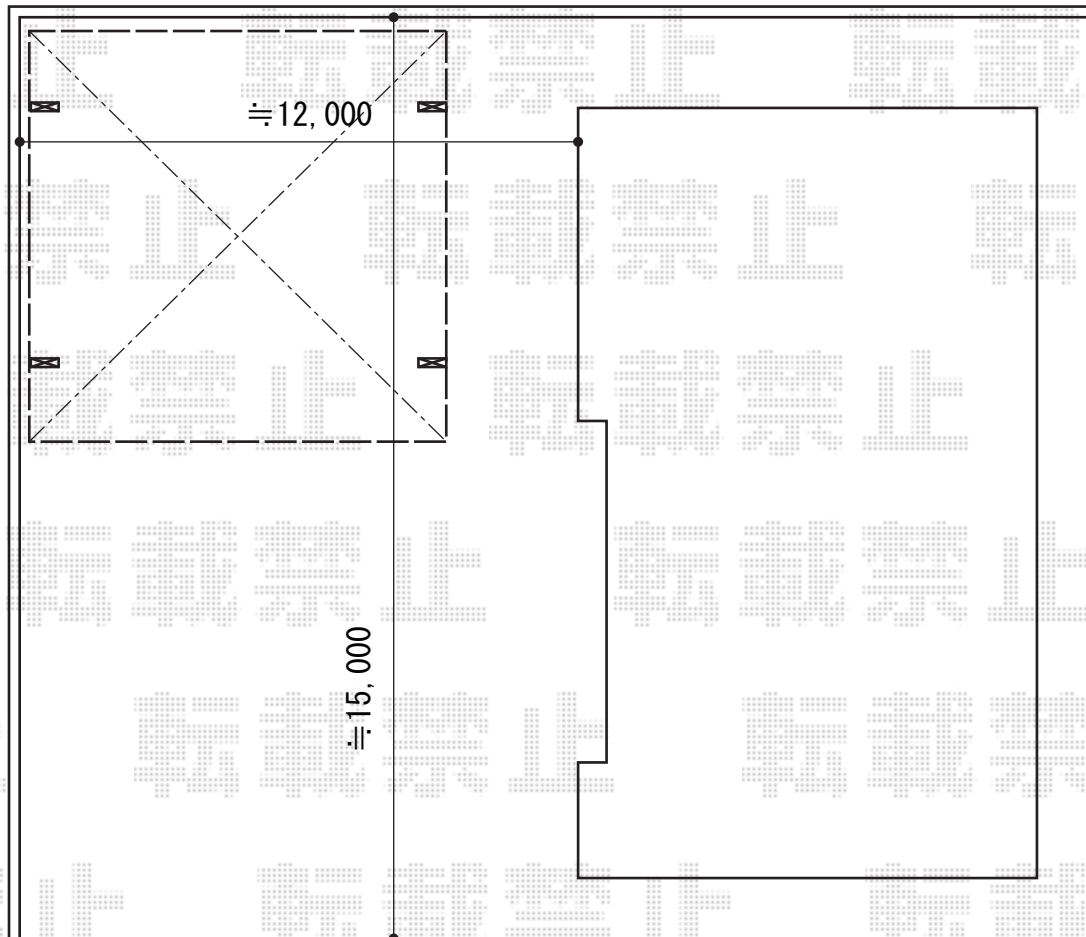

カーポート 施工概略図

トステム カーブポートシグマIII ワイド 積雪~20cm対応
幅=5,443mm
奥行=4,980mm
色：シャイングレー
屋根材：熱線吸収ポリカーボネート（ライトブルーマット調）
柱仕様：ロング柱23仕様（有効高 約2,300mm）

トステム 屋根材ホルダー 50タイプ用
色：シャイングレー
数量：2セット

担当者

酒井