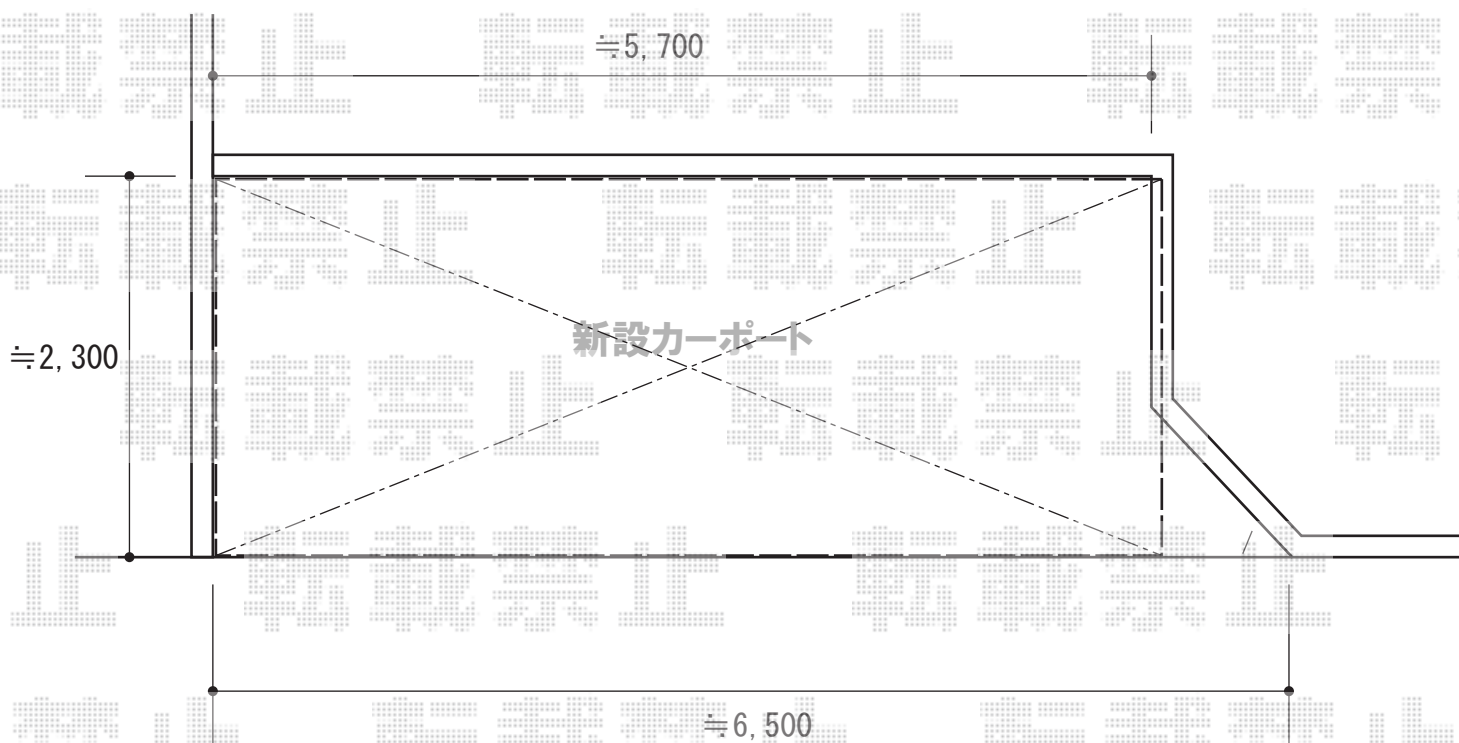

カーポート 施工概略図

YKK AP レイナポートグラン 積雪～20cm対応
幅= 2,400mm
奥行= 5,768mm
色：【仮】ブラウン
屋根材：熱線遮断ポリカーボネート（アースブルーマット調）
柱仕様：標準柱仕様（有効高 約2,000mm）

担当者 塚田