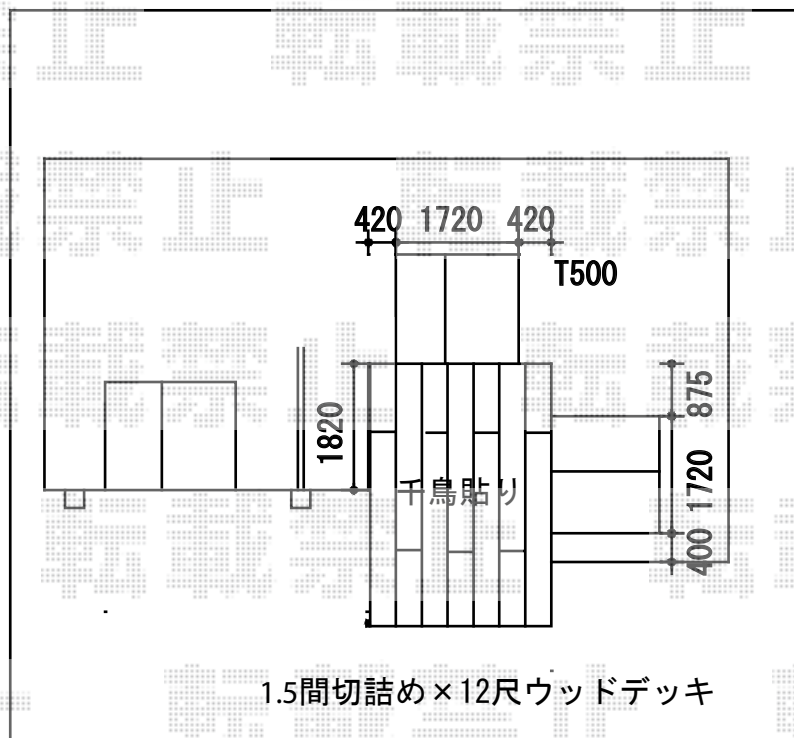

# ウッドデッキ 施工概略図

YKK AP リウッドデッキ 200  
間口= 1.5間 (2,651mm)  
出幅= 12尺 (3,620mm)  
色：【未定】  
床板：縦貼り (千鳥貼り)  
束柱：Tタイプ (400~550mm) (色：【未定】)

担当者

伏見