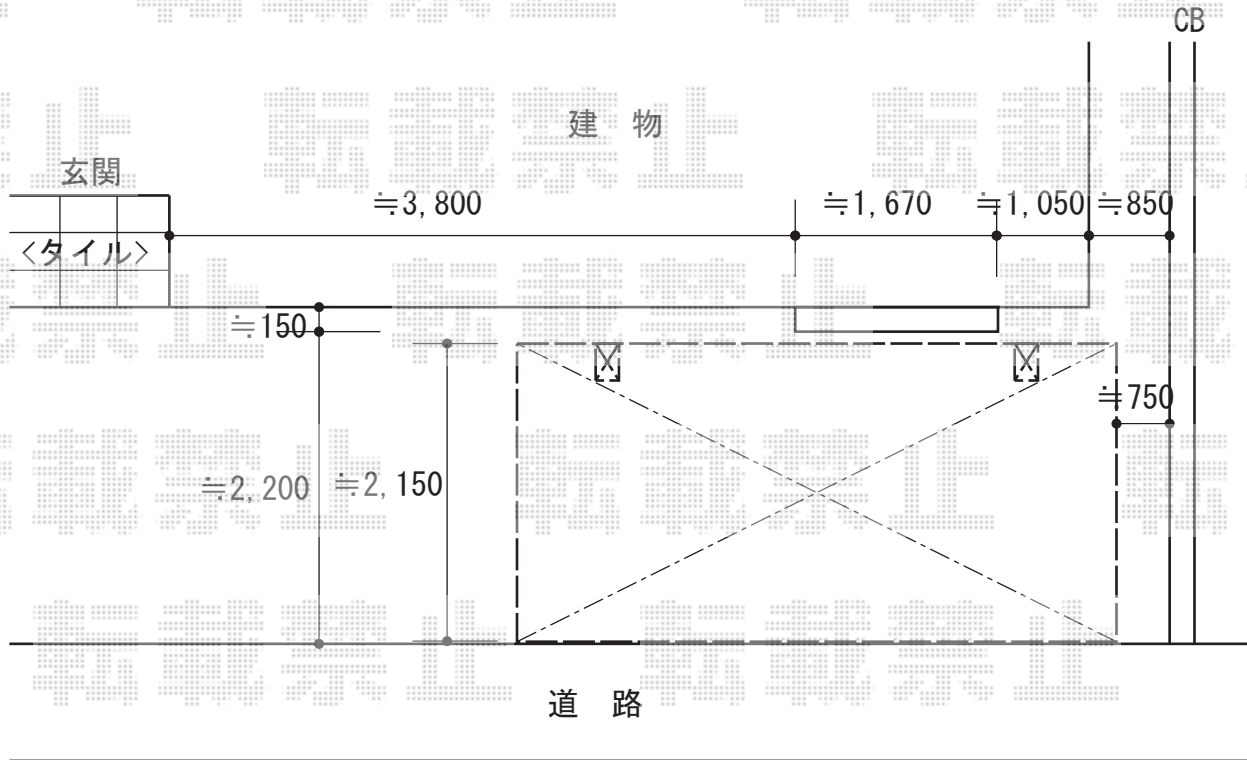

カーポート 施工概略図

Value Select プレシオスポート 積雪～20cm対応
 幅= 2,400mm
 奥行= 5,052mm
 色： チャコールブラック
 屋根材： ポリカーボネート（ガラスマット）
 柱仕様： ハイルーフ柱仕様（有効高 約2,250mm）

担当者

塚田