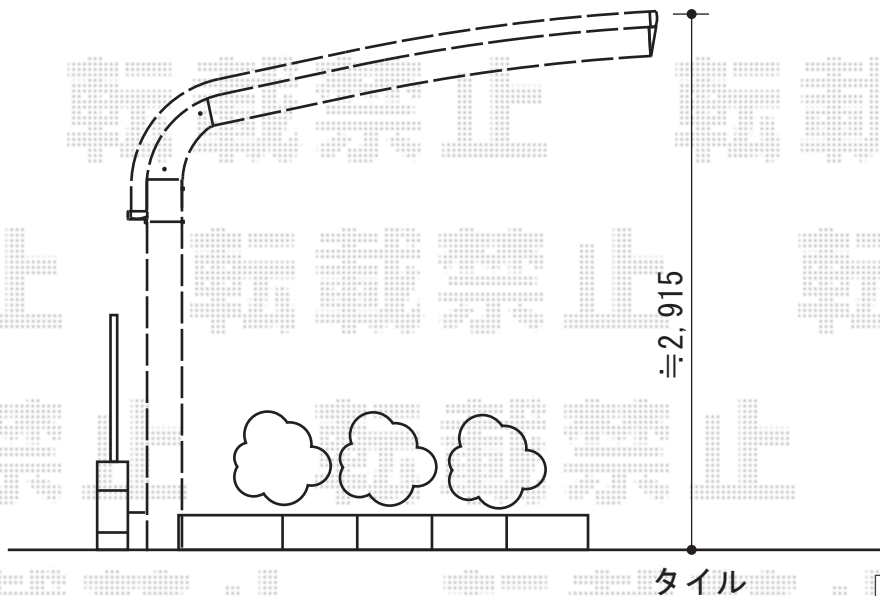

カーポート 施工概略図

トステム テールポートシグマIII 積雪~20cm対応
 幅= 2,700mm
 奥行= 4,980mm
 色: ブラック
 屋根材: 熱線吸収ポリカーボネート (ライトブルーマット調)
 柱仕様: ロング柱23仕様 (有効高 約2,300mm)

担当者	竹下
-----	----