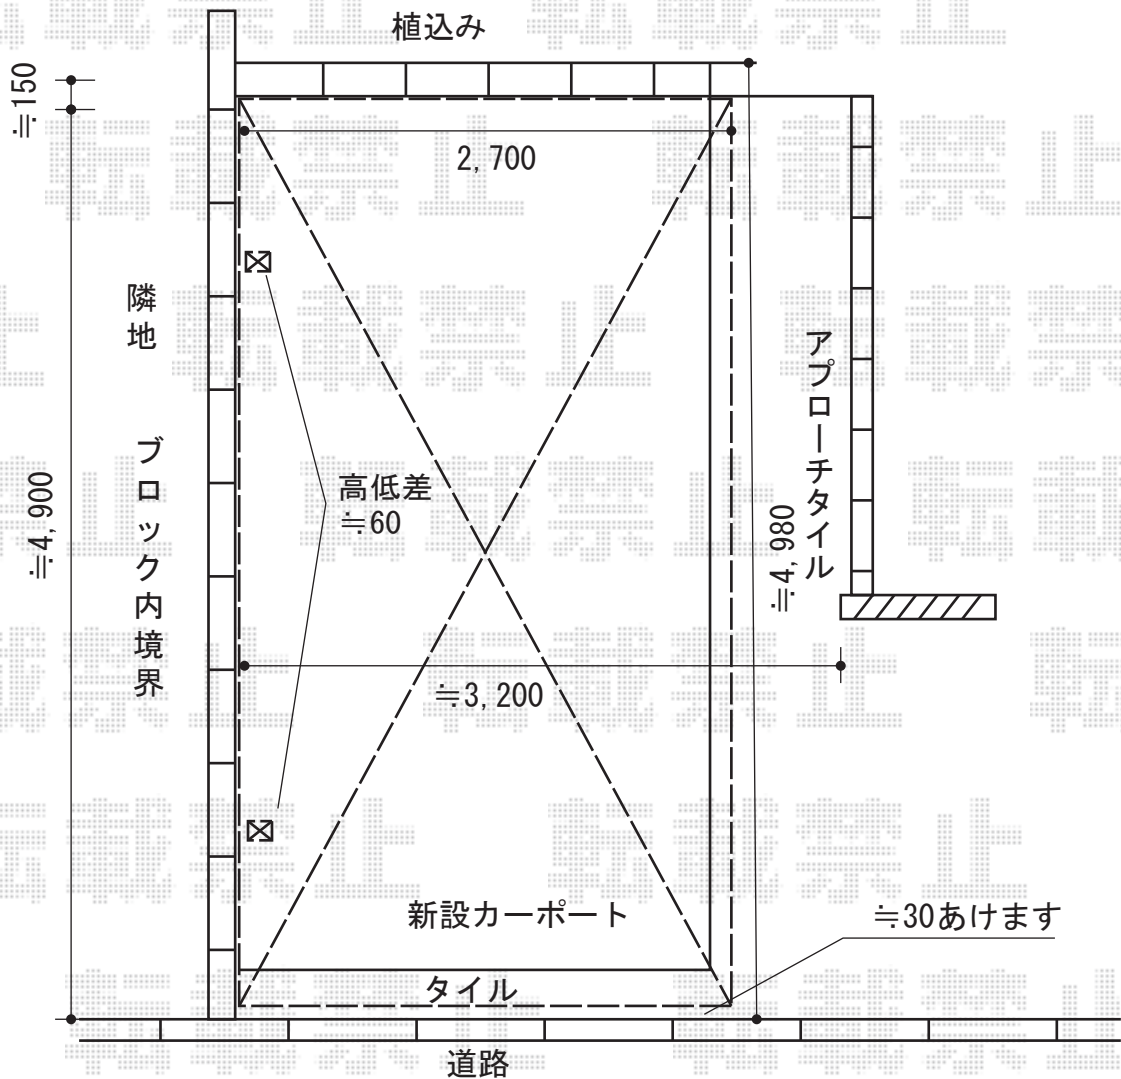

カーポート 施工概略図

トステム テールポートシグマIII 積雪~20cm対応
 幅= 2,700mm
 奥行= 4,980mm
 色: ブラック
 屋根材: 熱線吸収ポリカーボネート (ライトブルーマット調)
 柱仕様: ロング柱23仕様 (有効高 約2,300mm)

担当者	竹下
-----	----