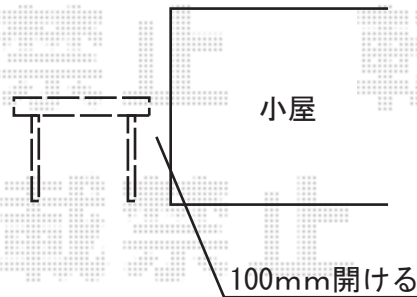

カーポート 施工概略図

YKK AP レイナツインポートグラン 積雪～20cm対応
 幅= 5,392mm
 奥行= 5,052mm
 色： プラチナステン
 屋根材： 熱線遮断ポリカーボネート（アースブルーマット調）
 柱仕様： ハイルフ柱仕様（有効高 約2,350mm）

YKK AP レイナポートグラン 積雪～20cm対応
 幅= 2,400mm
 奥行= 5,052mm
 色： プラチナステン
 屋根材： 熱線遮断ポリカーボネート（アースブルーマット調）
 柱仕様： 標準柱仕様（有効高 約2,000mm）