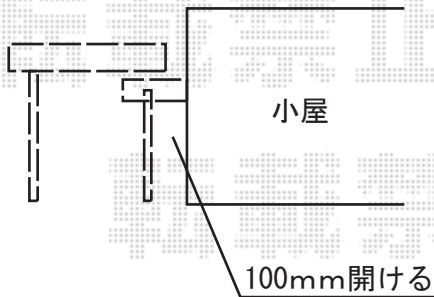

カーポート 施工概略図

YKK AP レイナツインポートグラン 積雪～20cm対応
 幅= 5,392mm
 奥行= 5,052mm
 色： プラチナステン
 屋根材： 熱線遮断ポリカーボネート（アースブルーマット調）
 柱仕様： ハイルフ柱仕様（有効高 約2,350mm）

YKK AP レイナポートグラン 積雪～20cm対応
 幅= 2,400mm
 奥行= 5,052mm
 色： プラチナステン
 屋根材： 熱線遮断ポリカーボネート（アースブルーマット調）
 柱仕様： 標準柱仕様（有効高 約2,000mm）