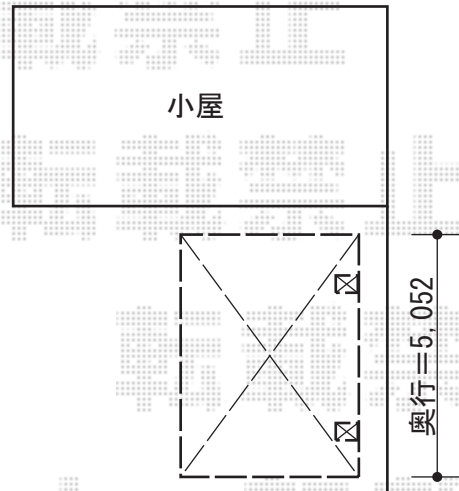

カーポート 施工概略図

YKK AP レイナツインポートグラン 積雪～20cm対応
 幅= 5,392mm
 奥行= 5,052mm
 色： プラチナステン
 屋根材： 熱線遮断ポリカーボネート（アースブルーマット調）
 柱仕様： ハイルフ柱仕様（有効高 約2,350mm）

YKK AP レイナポートグラン 積雪～20cm対応
 幅= 2,400mm
 奥行= 5,052mm
 色： プラチナステン
 屋根材： 熱線遮断ポリカーボネート（アースブルーマット調）
 柱仕様： 標準柱仕様（有効高 約2,000mm）