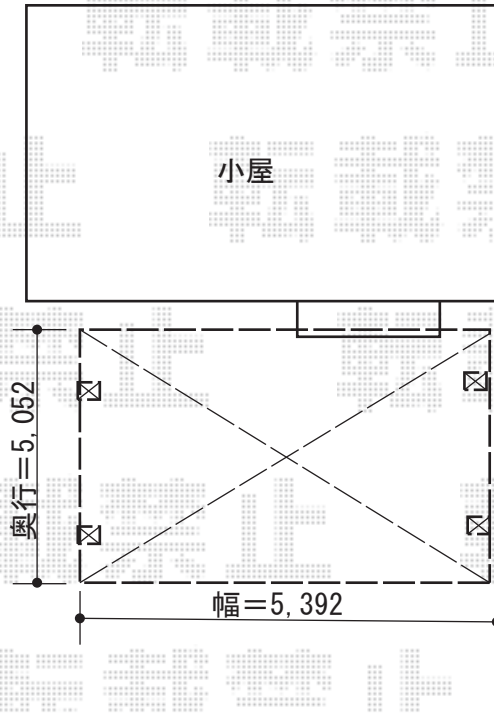

カーポート 施工概略図

YKK AP レイナツインポートグラン 積雪～20cm対応
 幅= 5,392mm
 奥行= 5,052mm
 色： プラチナステン
 屋根材： 熱線遮断ポリカーボネート（アースブルーマット調）
 柱仕様： ハイルフ柱仕様（有効高 約2,350mm）

YKK AP レイナポートグラン 積雪～20cm対応
 幅= 2,400mm
 奥行= 5,052mm
 色： プラチナステン
 屋根材： 熱線遮断ポリカーボネート（アースブルーマット調）
 柱仕様： 標準柱仕様（有効高 約2,000mm）