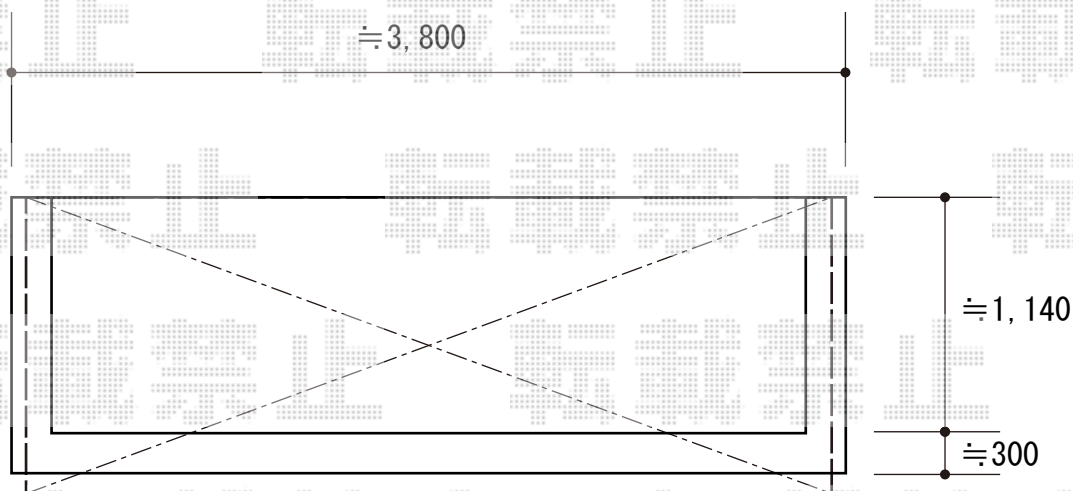

オーニング 施工概略図

トステム 彩風CR型 手動式
間口= 関東間2.0間 (3,640mm)
出幅= 1,500mm
本体色: 【未定】
キャンバス色: アクアシャイン (色: 【未定】)
スクリーン材: ポリエステルメッシュ (色: 【未定】) *手動となります
駆動: 手動式/外観右駆動
クランクハンドル: 【仮】長さ1,500mm

担当者

松保