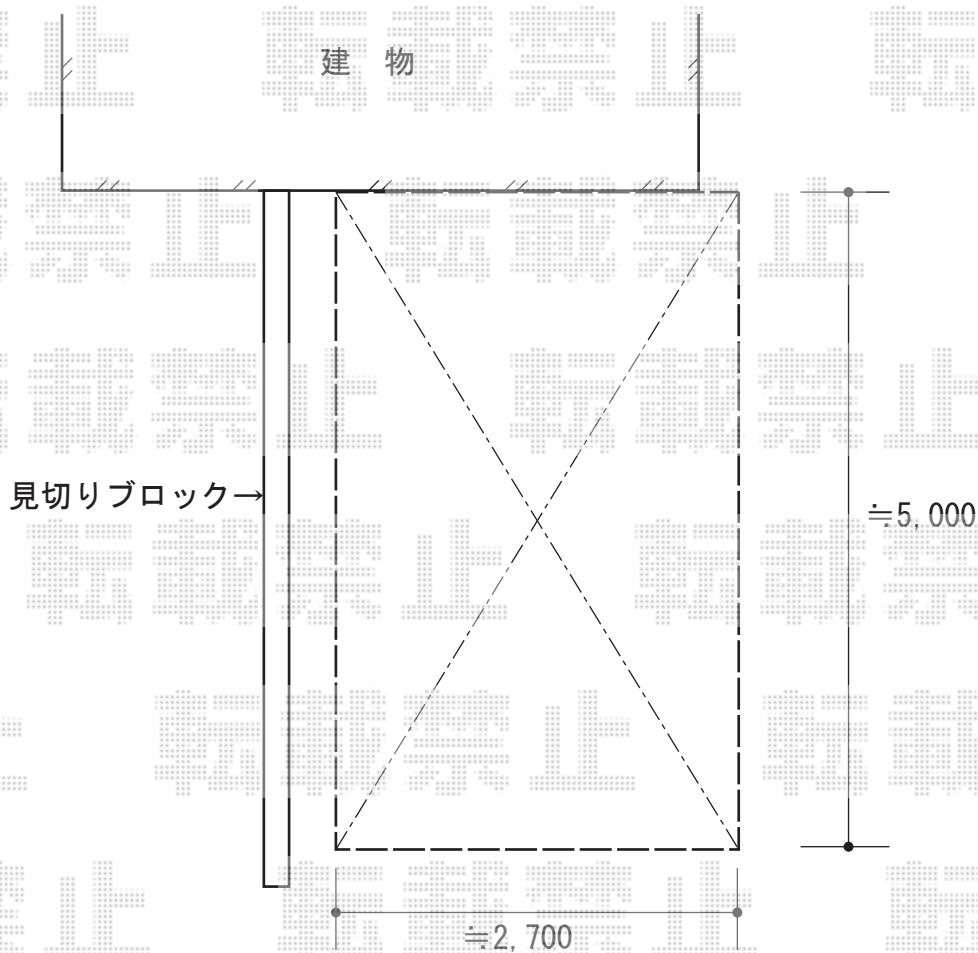

カーポート 施工概略図

YKK AP レイナキャップポートグラン50 積雪～50cm対応
幅=2,702mm
奥行=5,052mm
色：プラチナステン
屋根材：ポリカーボネート（アースブルー）
柱仕様：ハイルーフ柱仕様（有効高 約2,350mm）

YKK AP 着脱式サポート 標準・ハイルーフ兼用
2本入り×1/プラチナステン
1本入り×1/プラチナステン

担当者

栢田