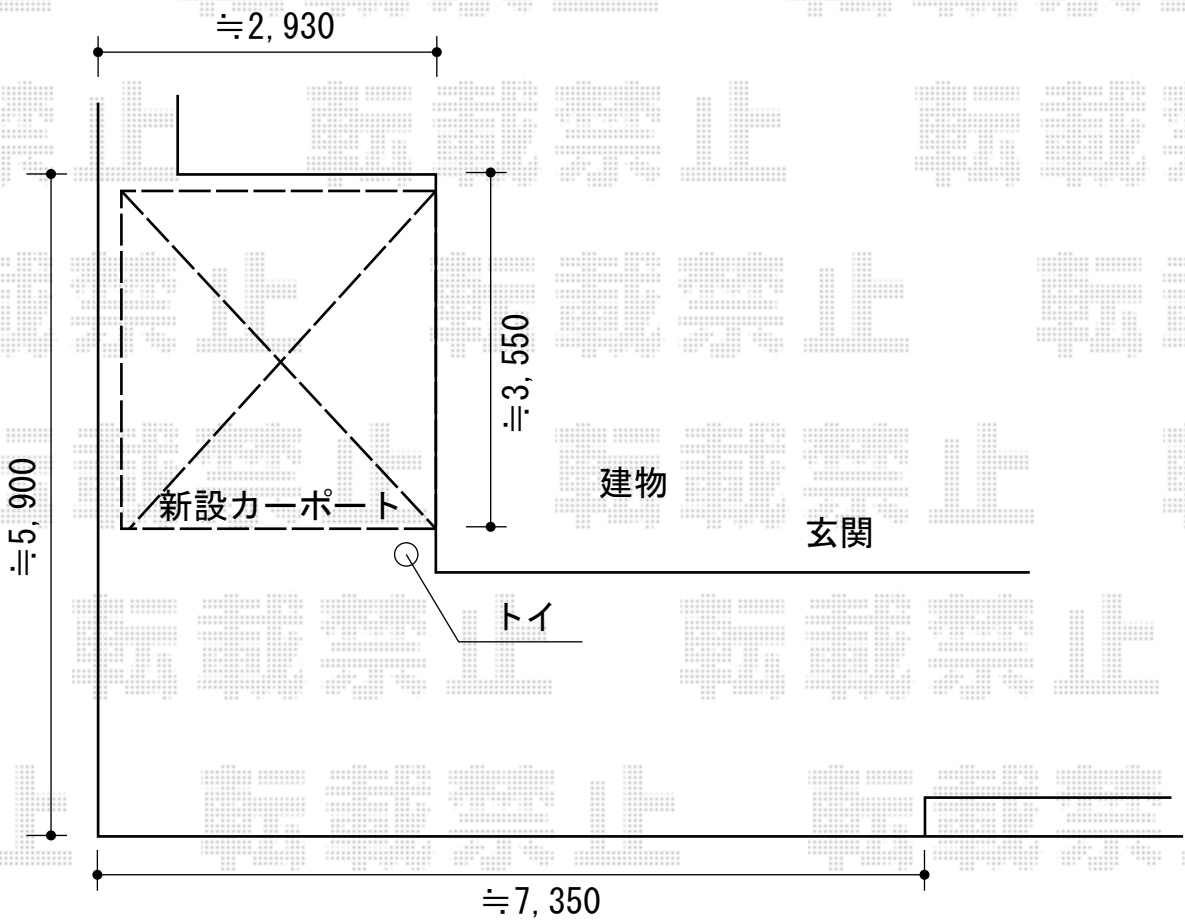

# エクステリア 施工概略図

トステム ルーフポートシグマIII 積雪~20cm対応  
幅=3,023mm  
奥行=4,980mm  
色：シャイングレー  
屋根材：熱線吸収ポリカーボネート（ライトブルーマット調）  
柱仕様：ロング柱23仕様（有効高 約2,750mm）

担当者

栞田