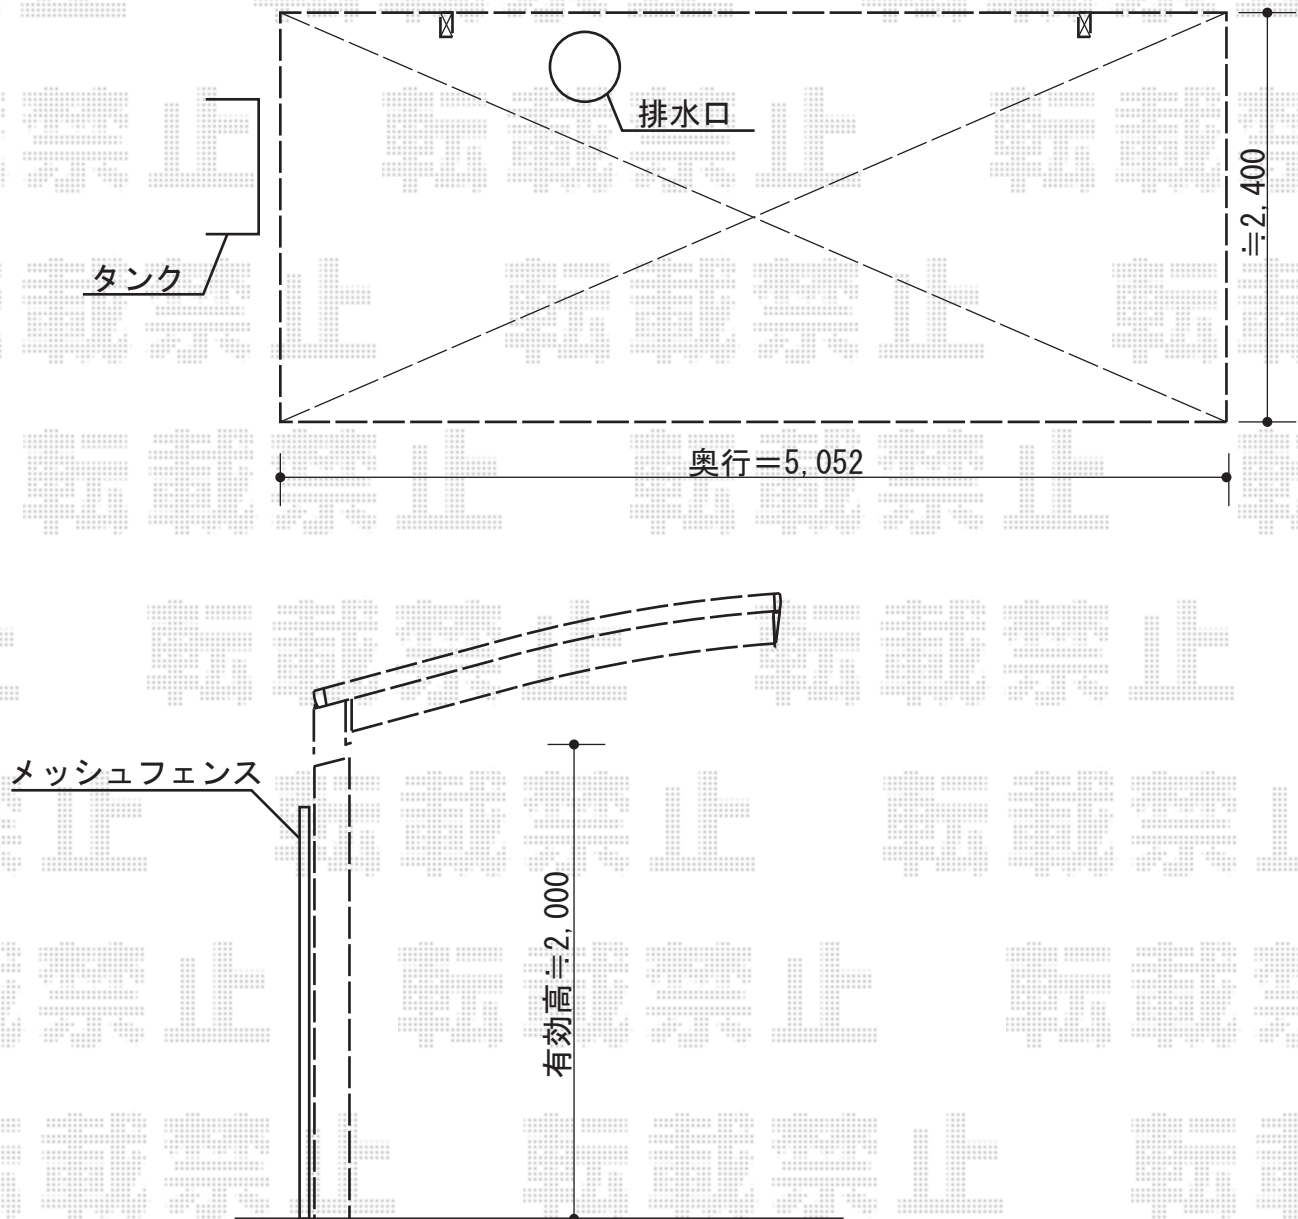

カーポート 施工概略図

YKK AP レイナポートグラン 積雪～20cm対応
幅= 2,400mm
奥行= 5,052mm
色： プラチナステン
屋根材： ポリカーボネート（アースブルー）
柱仕様： 標準柱仕様（有効高 約2,000mm）

担当者

塚田