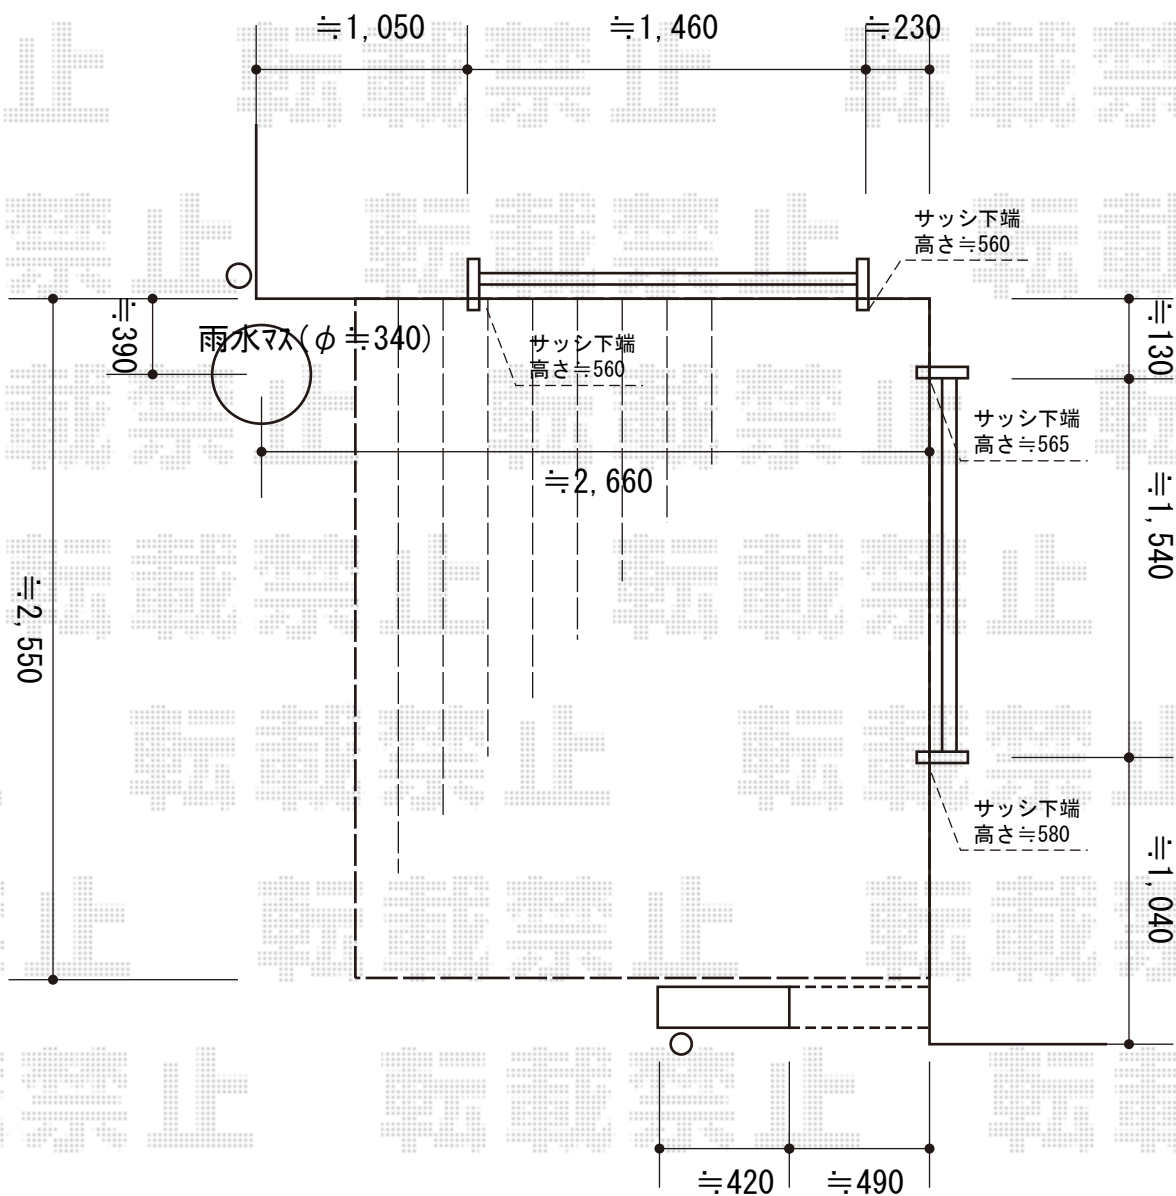

ウッドデッキ 施工概略図

YKK AP リウッドデッキ 200
 間口= 1.5間 (2,651mm)
 出幅= 9尺 (2,720mm)
 色: ウォームグレイ
 床板: 縦貼り
 幕板: 標準幕板
 束柱: Tタイプ(400~550mm) (色: カームブラック)

担当者

伏見