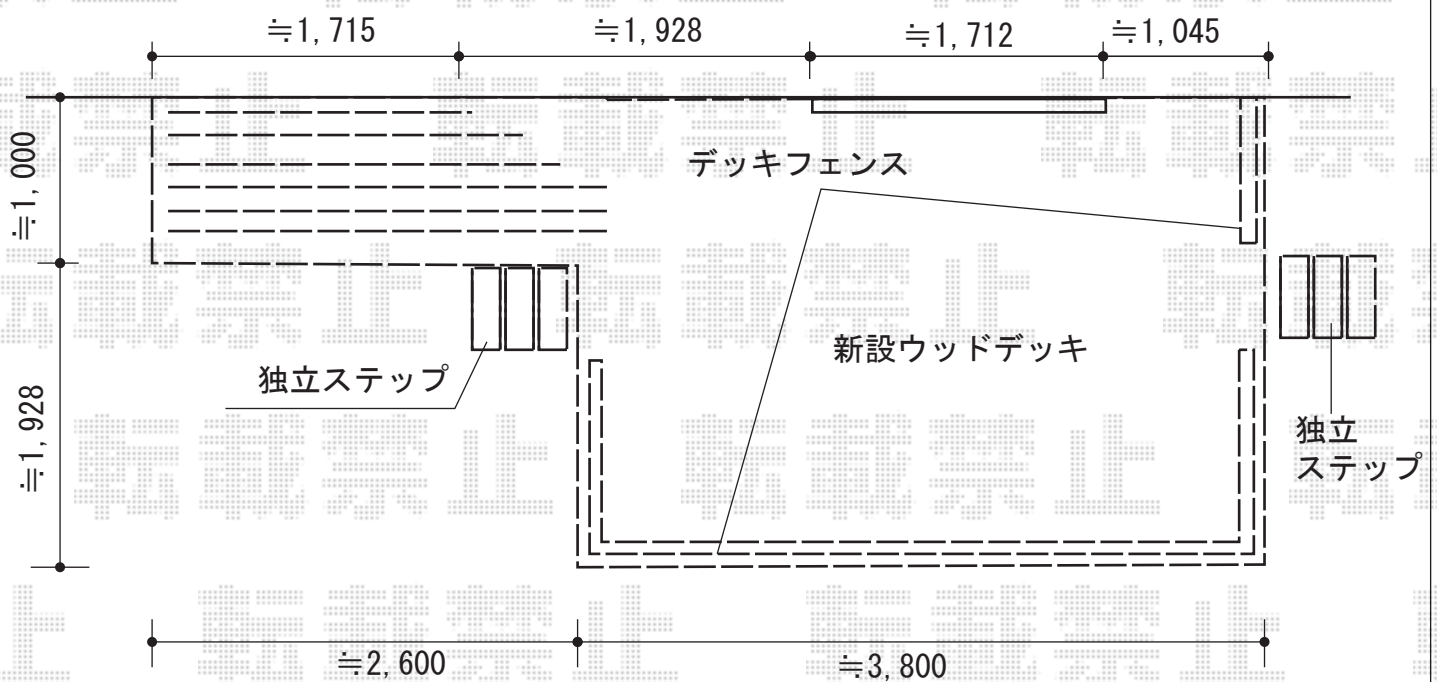

# ウッドデッキ 施工概略図

TOEX 樹ら楽ステージ

間口=約3,800mm+約2,600mm

出幅=約1,000mm~約2,928mm

色：クリエラスクA

床板：横貼り

幕板：幕板A(厚)

束柱：束柱Aセット(550mm)

オプション：デッキフェンス(クロスパネルT-10×6スパン)/独立ステップ(3段)※2箇所分

担当者	竹下
-----	----