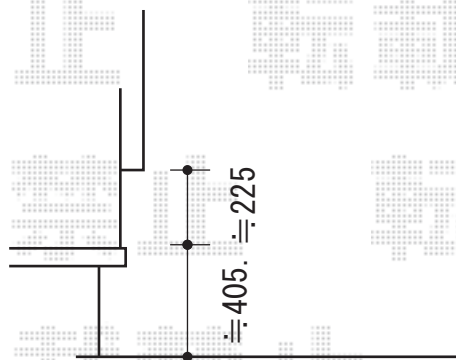

# ウッドデッキ 施工概略図

TOEX 樹ら楽ステージ

間口=約3,800mm+約2,600mm

出幅=約1,000mm~約2,928mm

色：クリエラスクA

床板：横貼り

幕板：幕板A(厚)

束柱：束柱Aセット(550mm)

オプション：デッキフェンス(クロスパネルT-10×6スパン)/独立ステップ(3段)※2箇所分

担当者	竹下
-----	----