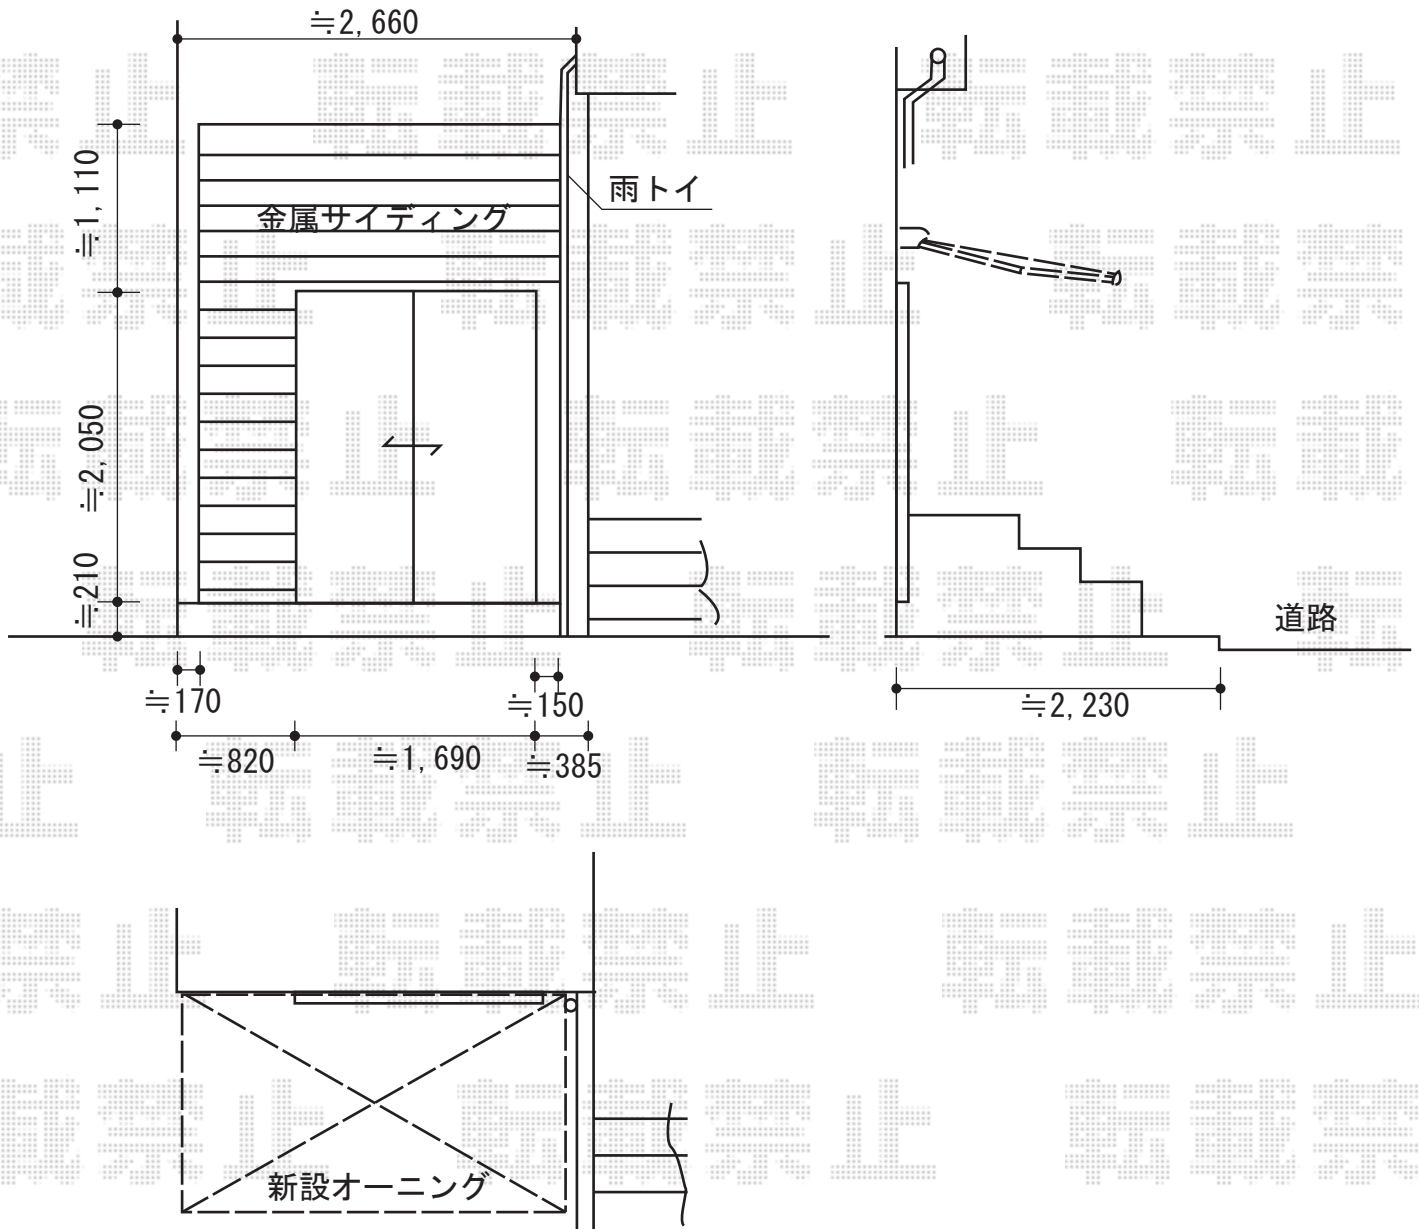

オーニング 施工概略図

トステム 彩風C型 手動式

間口= 【特注】関東間1.5間 (芯々2,590mm)

出幅= 1,500mm

本体色: オータムブラウン

キャンバス色: アクアシャイン(ネイビーブルー-B) またはポリエステル(ブルー-P)

駆動: 手動式/外観右駆動

クランクハンドル: 長さ1,500mm

追加部材: ベースプレート一式

担当者

竹下