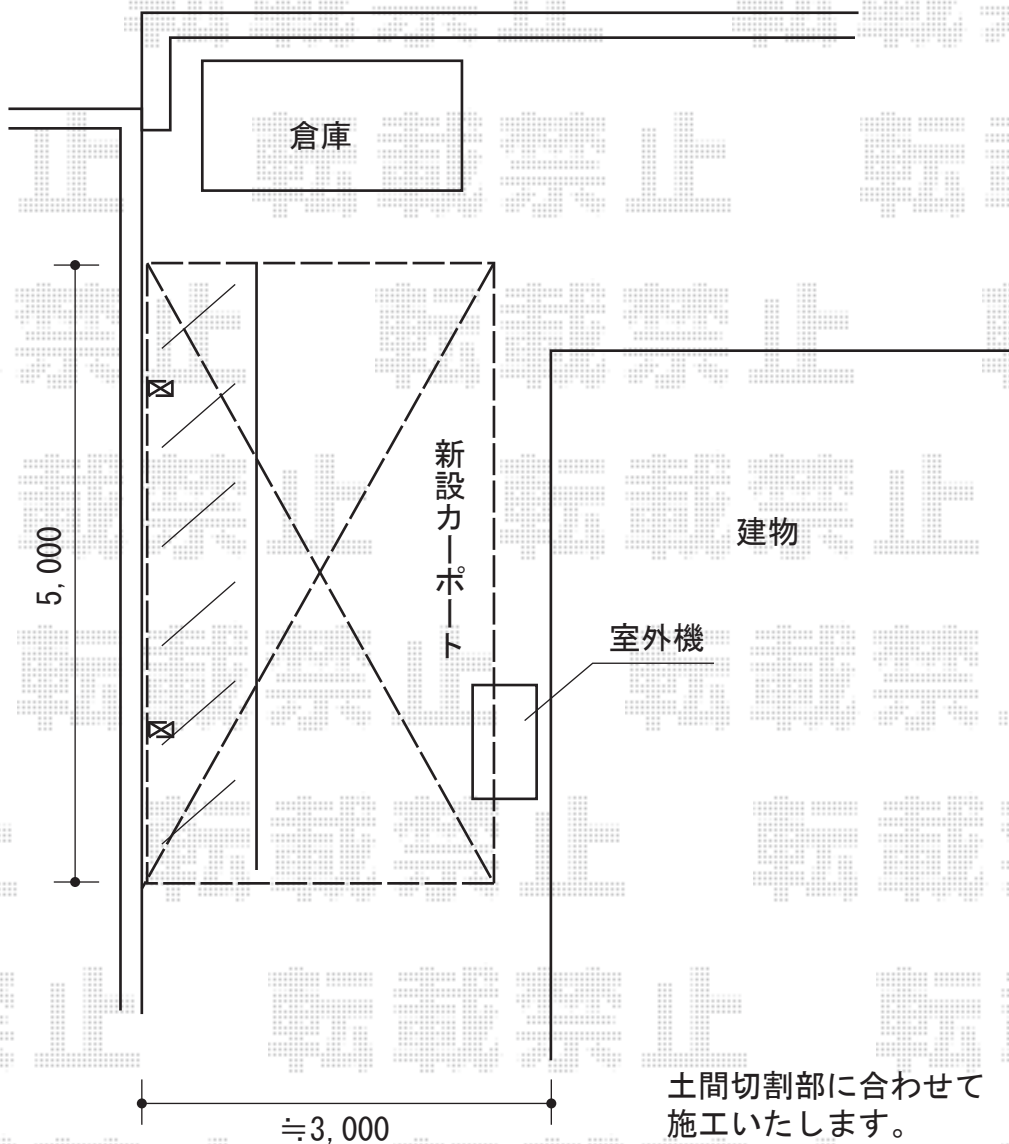

カーポート 施工概略図

トステム カーポートシグマIII 積雪～20cm対応
幅= 2,701mm
奥行= 4,980mm
色： シャイングレー
屋根材： 熱線吸収アクアポリカーボネート（ライトブルー）
柱仕様： ロング柱23仕様（有効高 約2,300mm）
オプション： 収納式物干し ロング 2本入

担当者

竹下