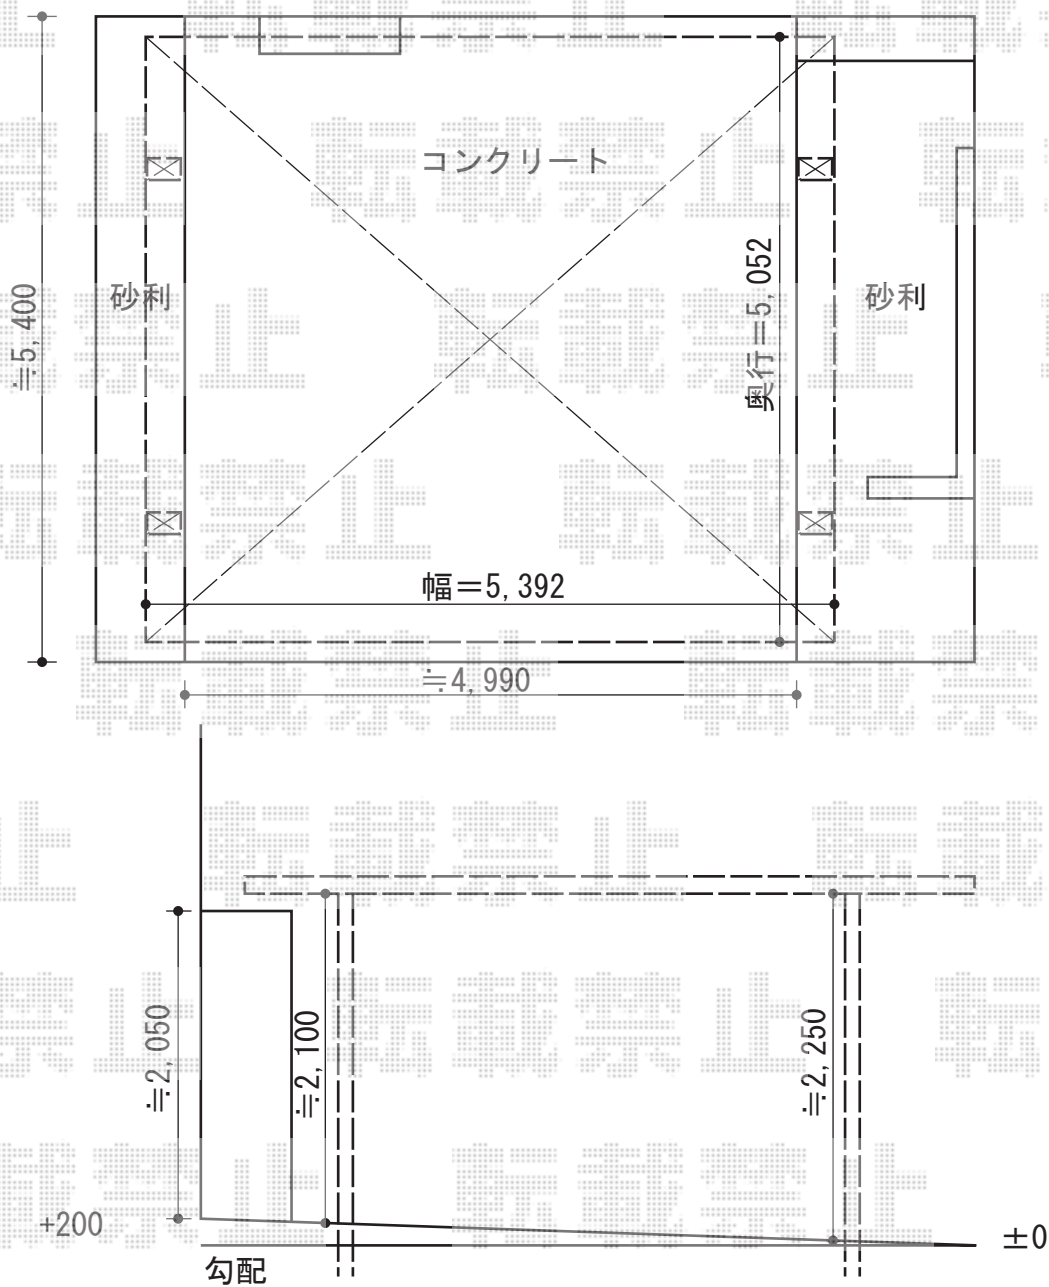

カーポート 施工概略図

Value Select プレシオスポーツ ワイド 積雪~20cm対応
幅= 5,392mm
奥行= 5,052mm
色： ノーブルステン
屋根材： 熱線遮断ポリカーボネート（スカイブルーマット調）
柱仕様： ハイローフ柱仕様（有効高 約2,250mm）

担当者

酒井