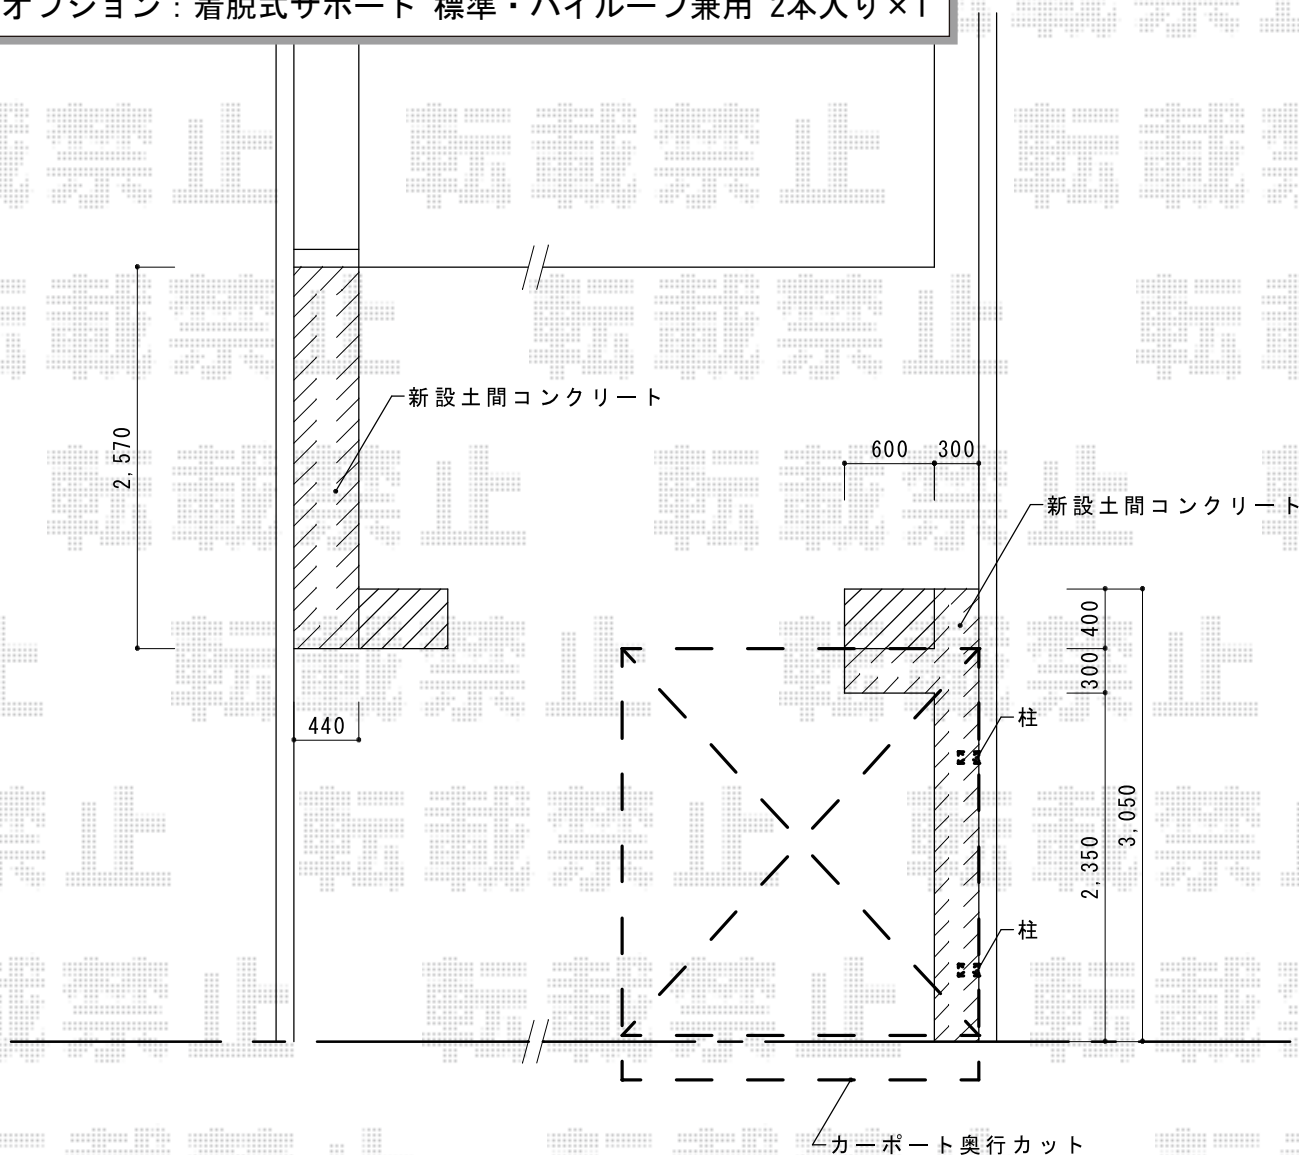

サイクルポート 施工概略図

YKK AP レイナポートグランミニ 積雪～20cm対応  
 幅=2,100mm  
 奥行=2,904mm  
 色：【仮】プラチナステン  
 屋根材：ポリカーボネート（アースブルー）  
 柱仕様：標準柱仕様（有効高 約1,814mm）

YKK AP レイナポートグランミニ サイドパネル  
 奥行サイズ：長さ29用  
 高さ=1,673mm  
 色：【仮】プラチナステン  
 パネル材：ポリカーボネート（トーマイマット）  
 オプション：着脱式サポート 標準・ハイルーフ兼用 2本入り×1