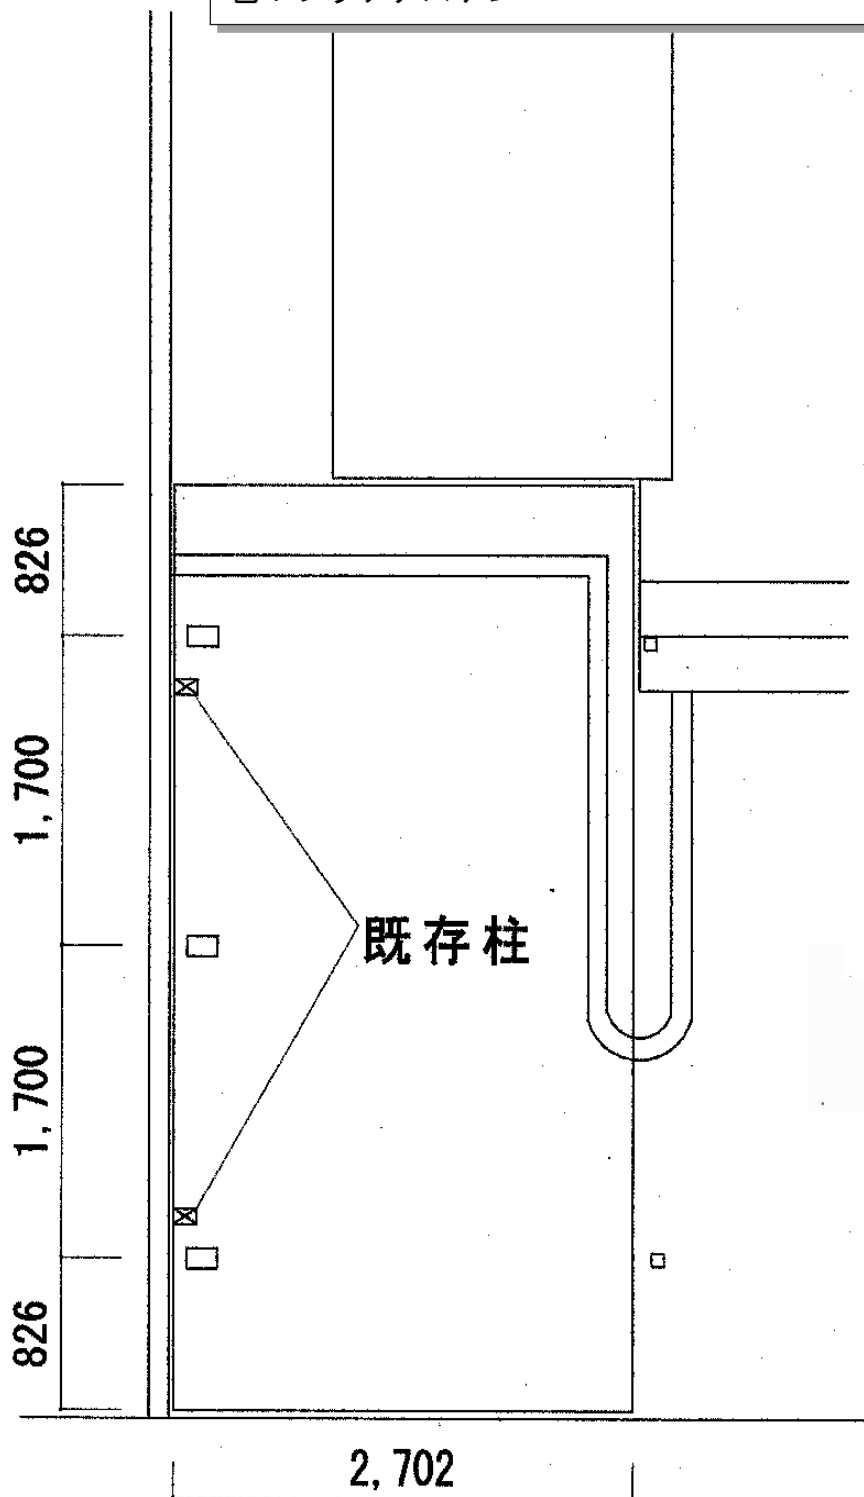

カーポート 施工概略図

YKK AP レイナキャップポートグラン50 積雪~50cm対応
幅= 2,702mm
奥行= 5,052mm
色: プラチナステン
屋根材: ポリカーボネート (トーマイマツト)
柱仕様: ハイルフ柱仕様 (有効高 約2,350mm)

YKK AP 着脱式サポート 標準・ハイルフ兼用 2本入り×1
色: プラチナステン

担当者

酒井