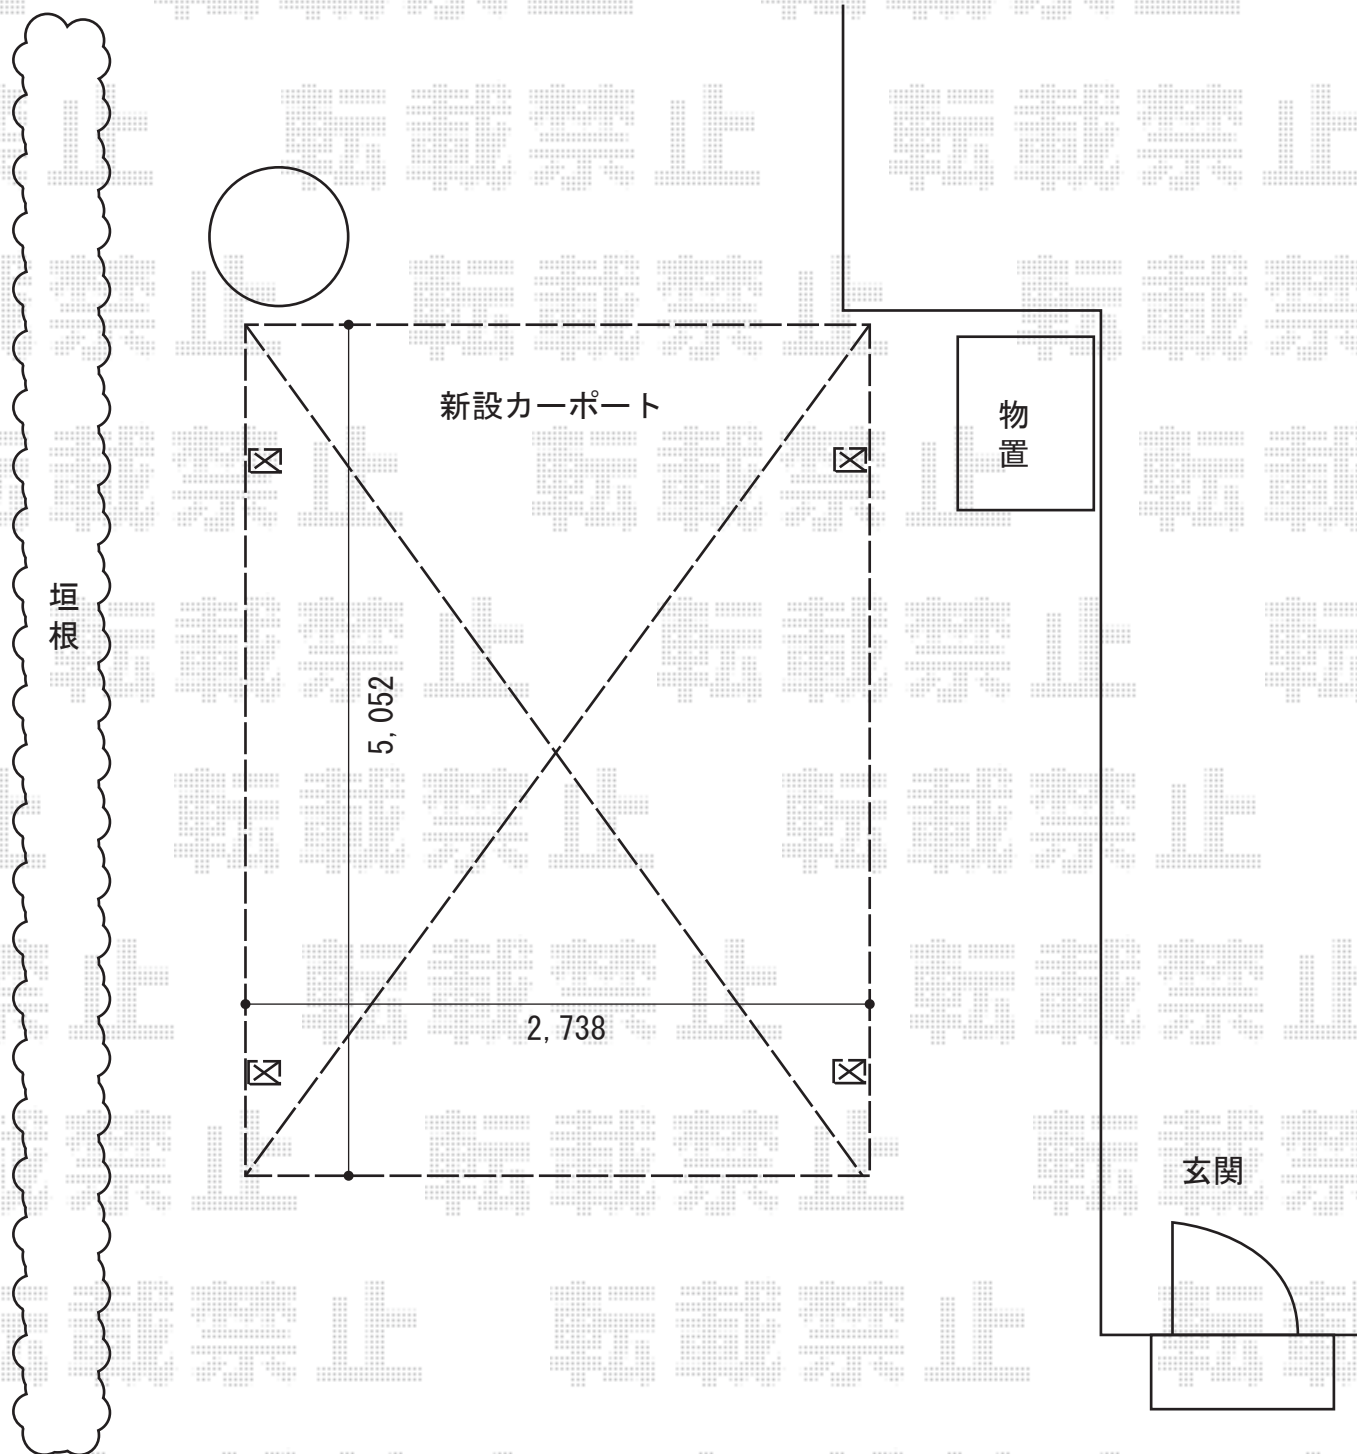

レイナワンポートグラン 積雪～20cm対応 施工概略図

YKK AP レйнаワンポートグラン 積雪～20cm対応

幅= 2,738mm

奥行= 5,052mm

色： ホワイト

屋根材： ポリカーボネート（スモークブラウン）

柱仕様： 標準柱仕様（有効高 約2,000mm）

担当者