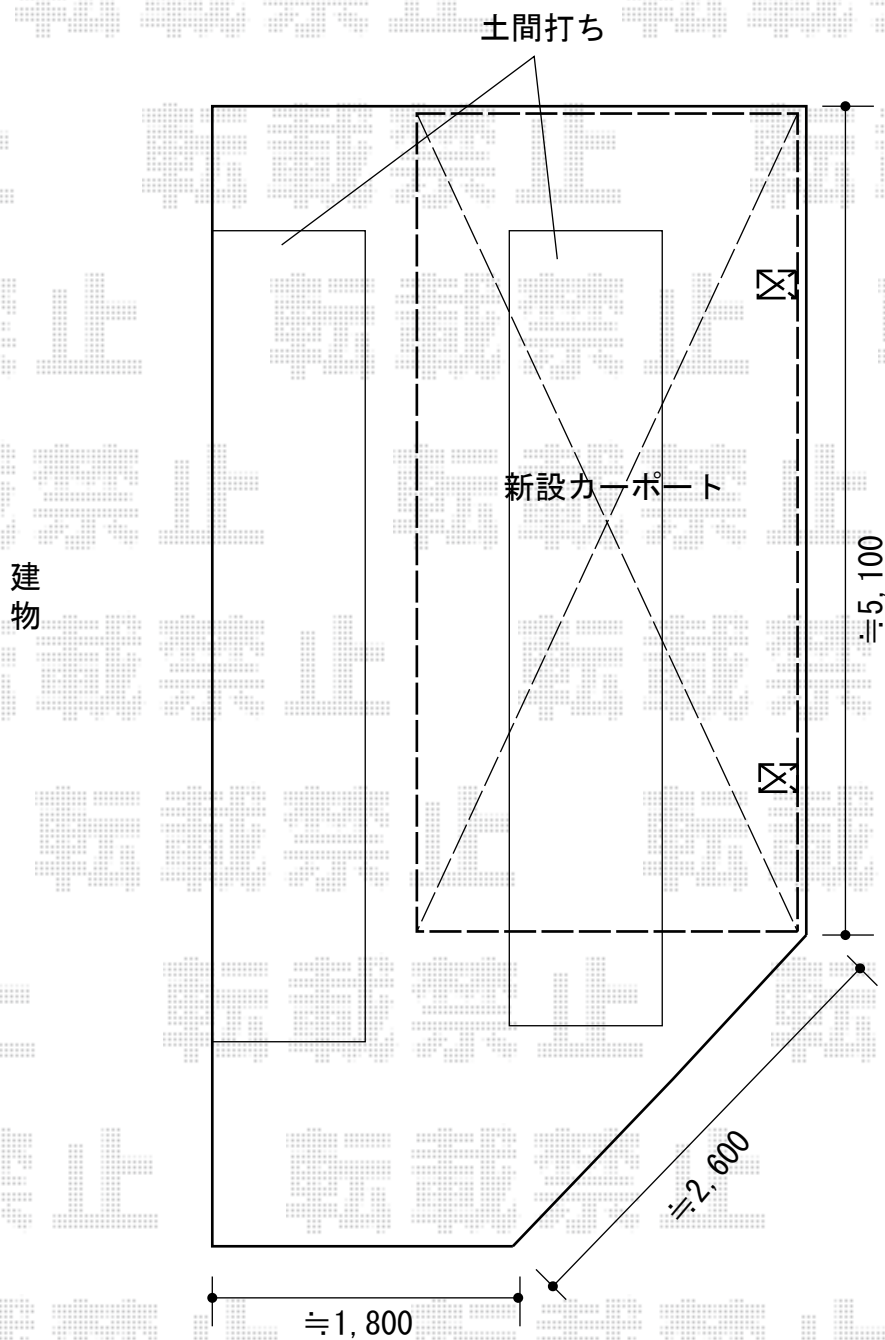

カーポート 施工概略図

Value Select プレシオサポート 積雪~20cm対応
幅= 2,400mm
奥行= 5,052mm
色: グレースブラウン
屋根材: ポリカーボネート (ガラスマット)
柱仕様: ハイルフ柱仕様 (有効高 約2,250mm)

担当者

酒井