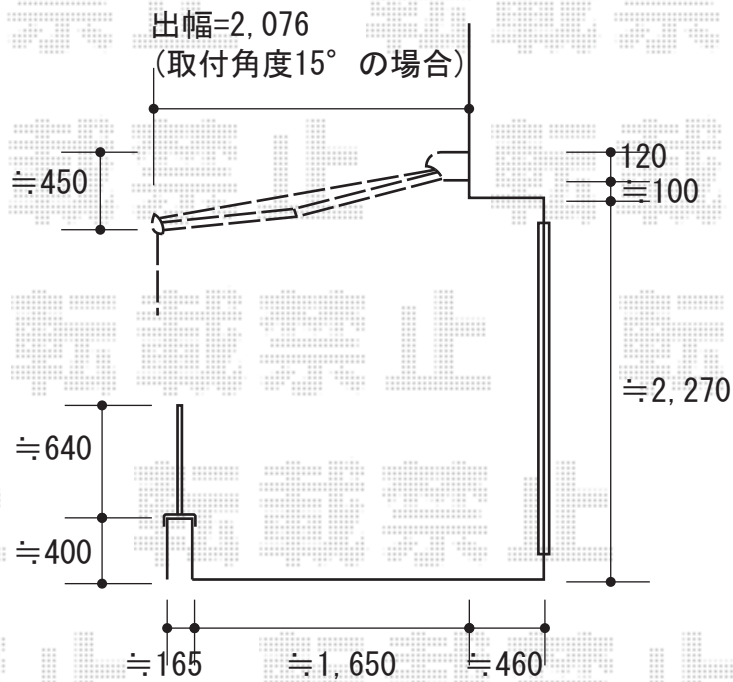

彩風CR型 施工概略図

トステム 彩風CR型 手動式
 間口=関東間2.0間 (3,640mm)
 出幅=2,000mm
 本体色：ナチュラルシルバー
 キャンバス色：ポリエステル (アイボリーホワイトP)
 スクリーン色：ポリエステルメッシュ/【ライトベージュ】
 駆動：手動式/【特注】外観左駆動
 クランクハンドル：長さ1,500mm
 オプション：フック棒セット (L900) ×1

担当者

松保