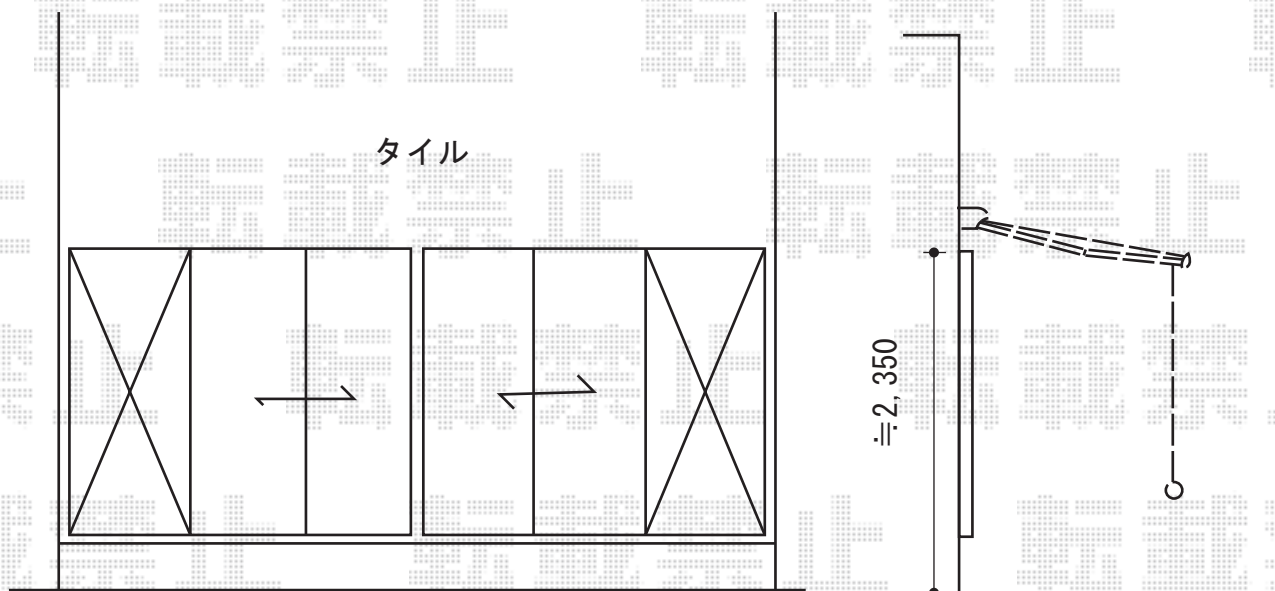

オーニング 施工概略図

トステム 彩風CR型 手動式
間口= 関東間2.5間 (4,550mm)
出幅= 2,000mm
本体色: ホワイト
キャンバス色: 熱線遮断(色: プリティッシュグリーン)
駆動: 手動式/外観右駆動
クランクハンドル: 長さ1,700mm
スクリーン色: プリティッシュグリーン
追加部材: ベースプレート式/フック棒セット

担当者

竹下