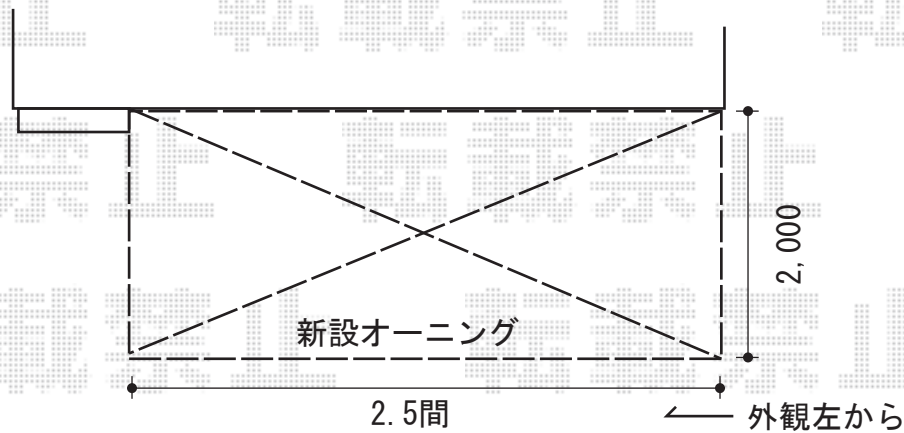

オーニング 施工概略図

トステム 彩風CR型 手動式
間口= 関東間2.5間 (4,550mm)
出幅= 2,000mm
本体色: ホワイト
キャンバス色: 熱線遮断(色: プリティッシュグリーン)
駆動: 手動式/外観右駆動
クランクハンドル: 長さ1,700mm
スクリーン色: プリティッシュグリーン
追加部材: ベースプレート式/フック棒セット

担当者

竹下