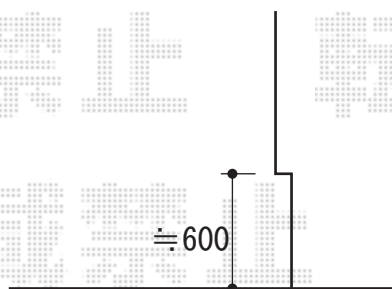

ウッドデッキ 施工概略図

YKK AP リウッドデッキ 200
 間口= 1.0間 (1,851mm) / 2.0間 (3,651mm)
 出幅= 3尺 (920mm)
 色： レッドブラウン
 床板： 縦貼り
 幕板： 標準幕板
 束柱： Hタイプ (550~700mm) (色： プラチナステン)

YKK AP 水平式物干し 標準 2本入
 仕様： 木造躯体用
 色： プラチナステン

担当者

伏見