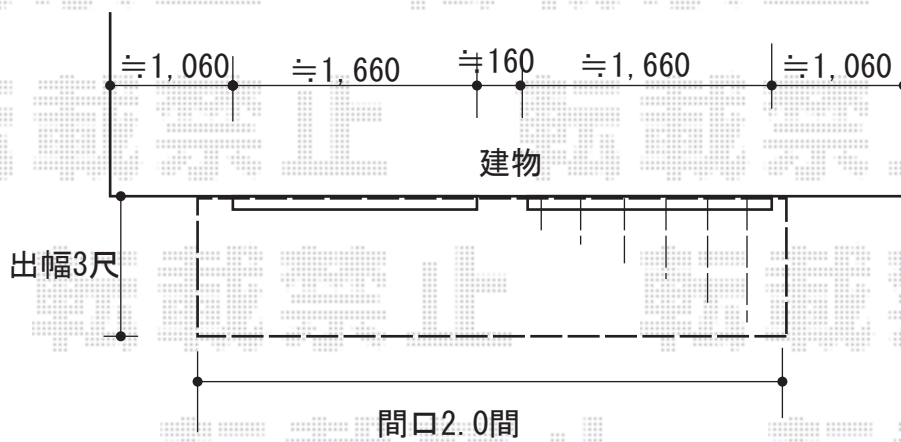

ウッドデッキ 施工概略図

YKK AP リウッドデッキ 200
 間口= 1.0間 (1,851mm) / 2.0間 (3,651mm)
 出幅= 3尺 (920mm)
 色： レッドブラウン
 床板： 縦貼り
 幕板： 標準幕板
 束柱： Hタイプ (550~700mm) (色： プラチナステン)

YKK AP 水平式物干し 標準 2本入
 仕様： 木造躯体用
 色： プラチナステン

担当者

伏見