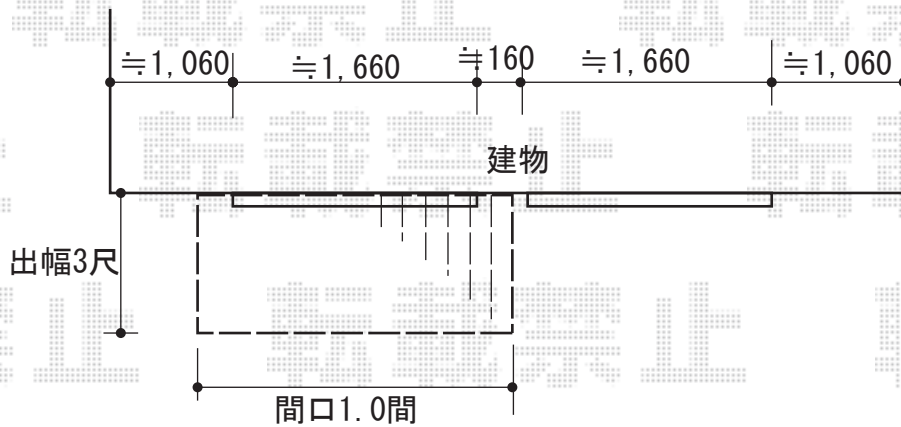

ウッドデッキ 施工概略図

YKK AP リウッドデッキ 200
 間口= 1.0間 (1,851mm) / 2.0間 (3,651mm)
 出幅= 3尺 (920mm)
 色： レッドブラウン
 床板： 縦貼り
 幕板： 標準幕板
 束柱： Hタイプ (550~700mm) (色： プラチナステン)

YKK AP 水平式物干し 標準 2本入
 仕様： 木造躯体用
 色： プラチナステン

担当者

伏見