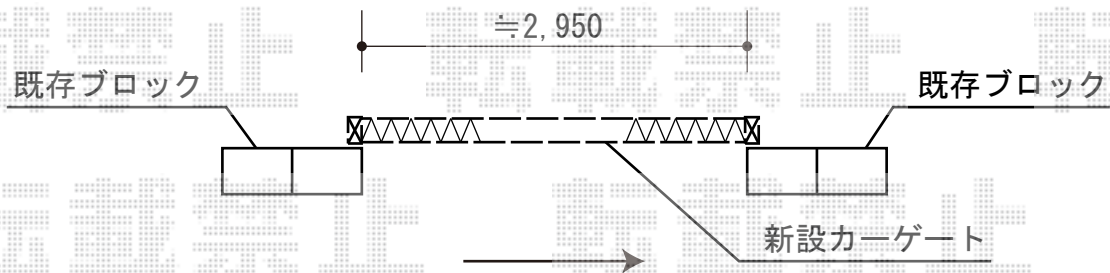

アルシャインII M型 Aタイプ ノンレール 片開き 310S 施工概略図

TOEX アルシャインII M型 Aタイプ ノンレール 片開き 310S

開口幅= 2,892mm

全幅= 3,008mm

たたみ幅= 505mm

高さ= 1,250mm

色： オータムブラウン

キャスター数： 2箇所

落棒数： 2本

担当者

谷