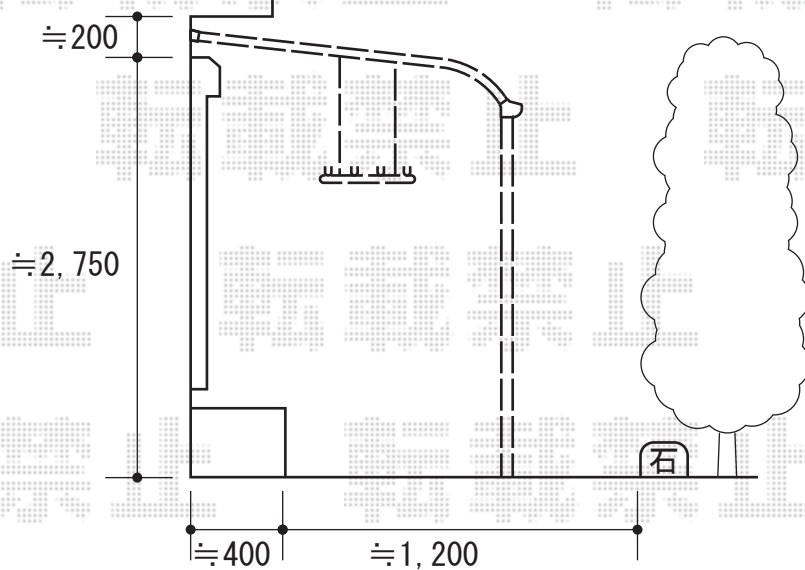

施工に際して、
オプション: 物干しの
取付け位置・高さの
ご確認を頂きますよう、
お願い致します。