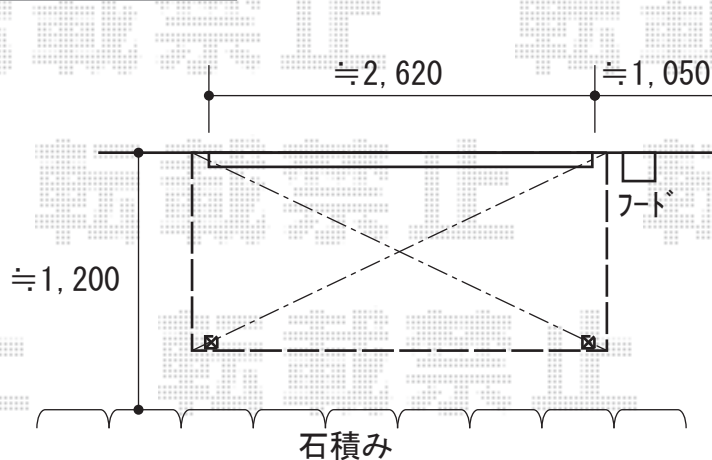

ライザーテラスII R型 1500 テラスタイプ 単体 積雪～50cm対応 施工概略図

トステム ライザーテラスII R型 1500 テラスタイプ 単体 積雪～50cm対応
間口= 関東間1.5間 (柱芯々2,530mm 屋根幅2,750mm)
出幅= 4尺 (1,185mm)
色: ブラック
屋根材: ポリカーボネート (クリアマット・すりガラス調)
柱仕様: ロング柱/柱位置固定タイプ (柱2本)
施工方法: 上止め仕様

トステム 吊り下げ物干し ロング 2本入
色: ブラック
数量: 1セット