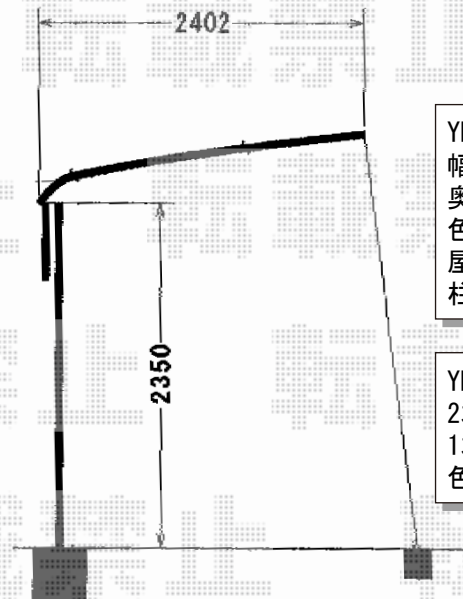

カーポート 施工概略図

勾配10cm

YKK AP レイナキャップポートグラン 延長 積雪~20cm対応
 幅= 2,402mm
 奥行= 7,200mm
 色： ブラウン
 屋根材： 熱線遮断ポリカーボネート（アースブルーマット調）
 柱仕様： ハイルフ柱仕様（有効高 約2,350mm）

YKK AP 着脱式サポート 標準・ハイルフ兼用
 2本入り×1セット
 1本入り×1セット
 色： ブラウン