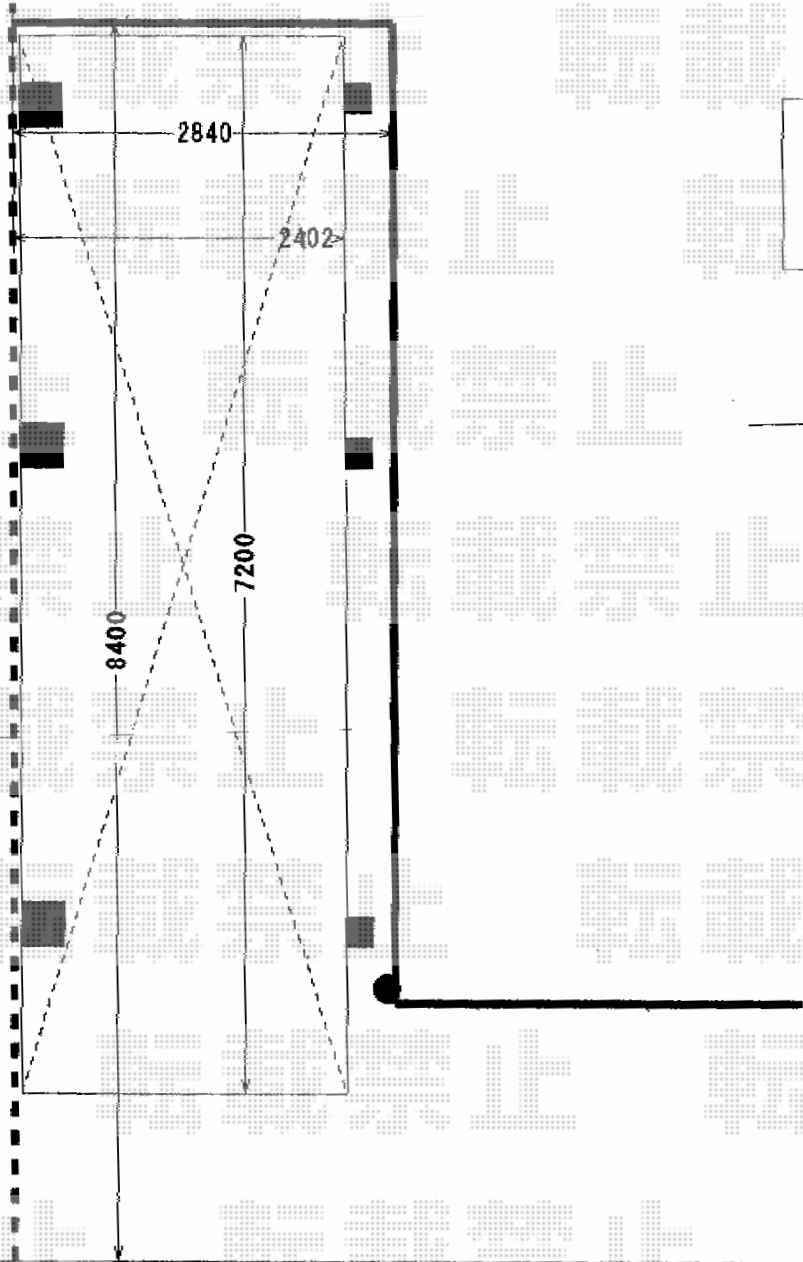

カーポート 施工概略図

勾配10cm

YKK AP レイナキャップポートグラン 延長 積雪~20cm対応
 幅= 2,402mm
 奥行= 7,200mm
 色： ブラウン
 屋根材： 熱線遮断ポリカーボネート（アースブルーマット調）
 柱仕様： ハイルフ柱仕様（有効高 約2,350mm）

YKK AP 着脱式サポート 標準・ハイルフ兼用
 2本入り×1セット
 1本入り×1セット
 色： ブラウン