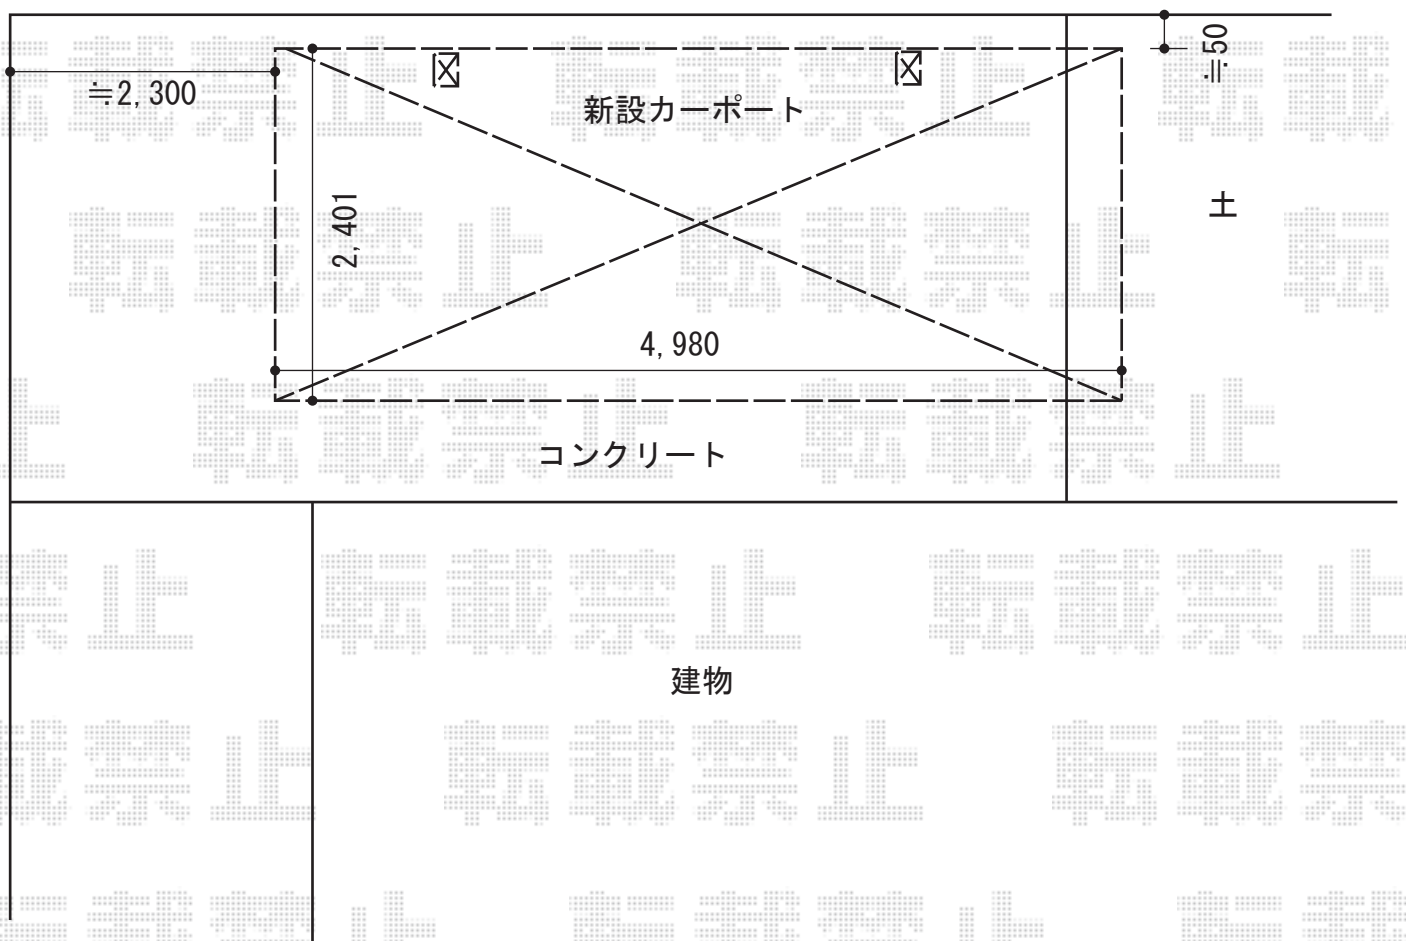

カーポート 施工概略図

②トステム カーポートシグマIII 積雪~20cm対応
幅=2,401mm
奥行=4,980mm
色：シャイングレー
屋根材：ガリレポリカ（クリアマット・すりガラス調）
柱仕様：ロング柱23仕様（有効高 約2,300mm）

トステム 着脱式サポート柱 1本入り
色：シャイングレー
柱仕様：ロング柱23仕様
数量：2セット

担当者

栢田