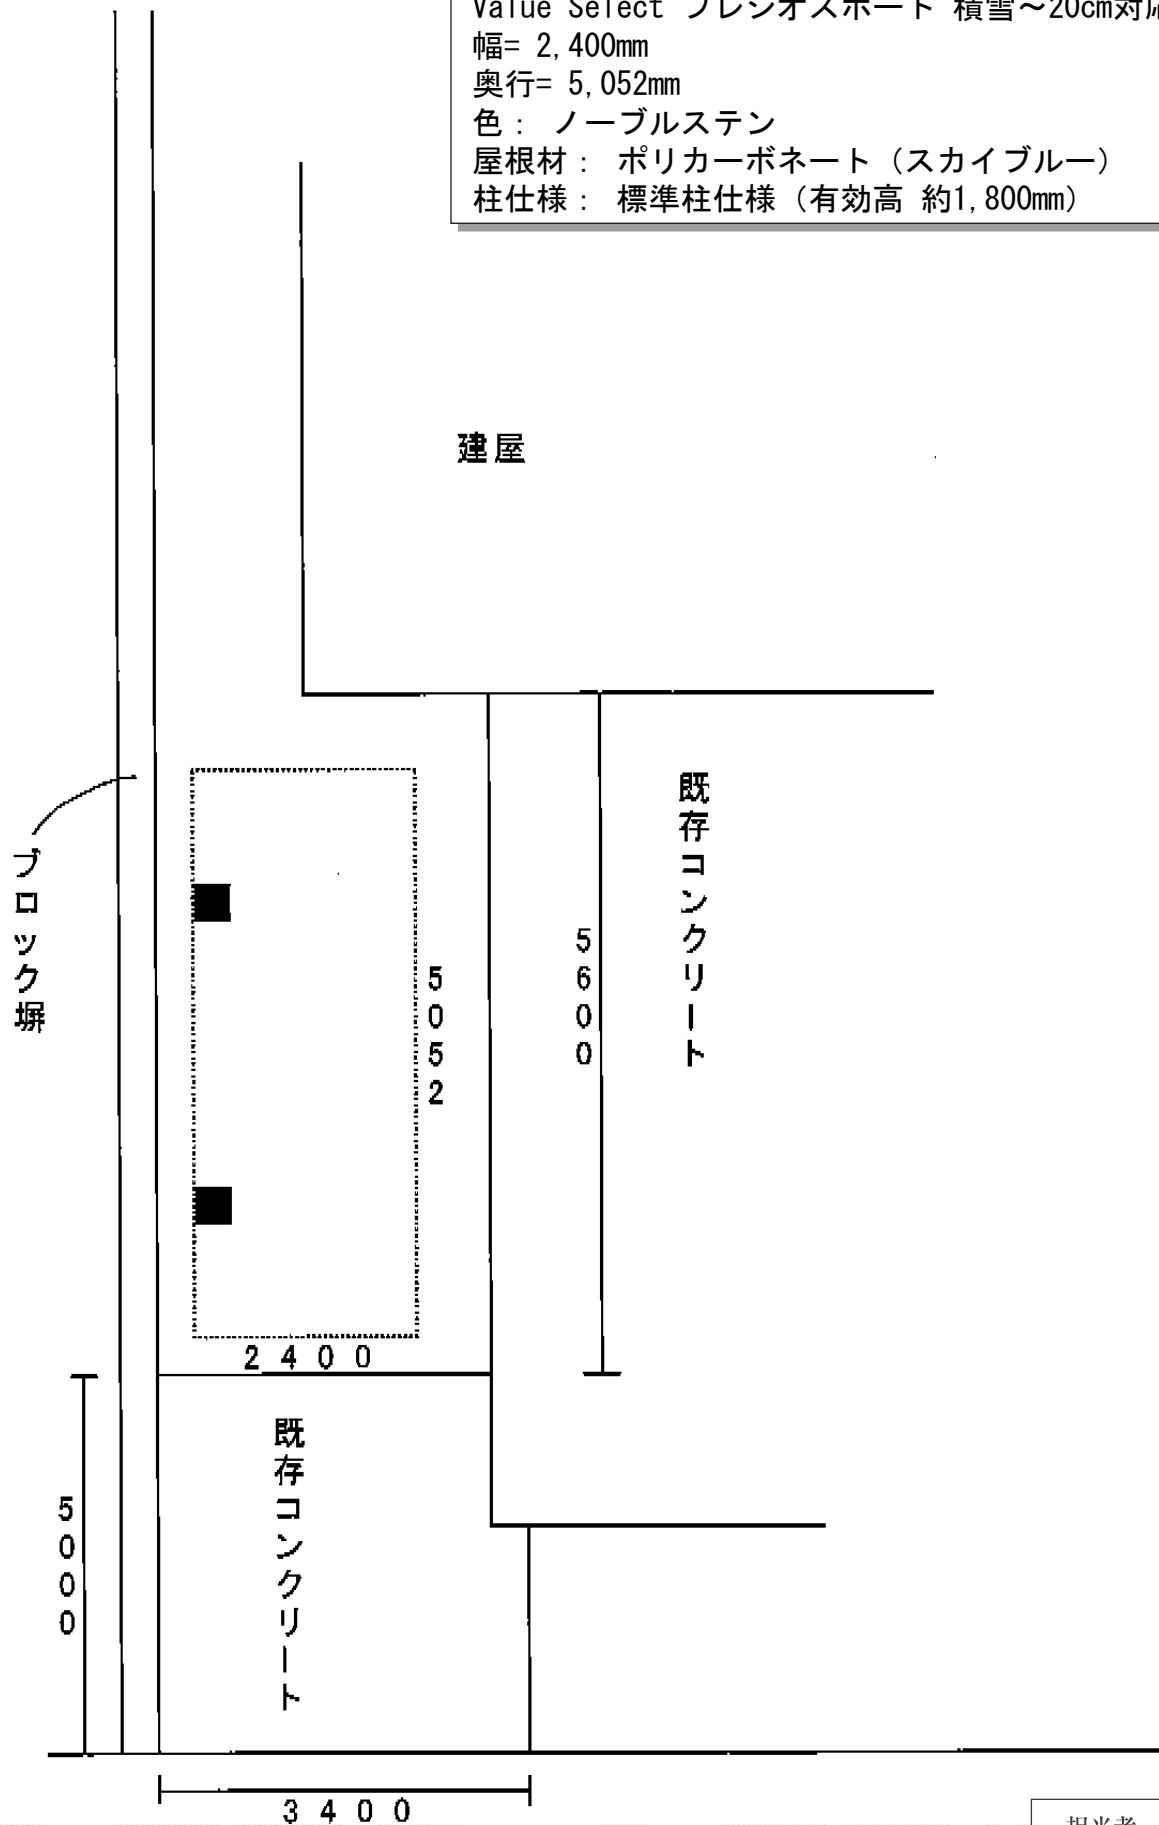

プレシオSPORT 積雪～20cm対応 施工概略図

Value Select プレシオSPORT 積雪～20cm対応  
幅= 2,400mm  
奥行= 5,052mm  
色： ノーブルステン  
屋根材： ポリカーボネート（スカイブルー）  
柱仕様： 標準柱仕様（有効高 約1,800mm）

担当者	栢田
-----	----