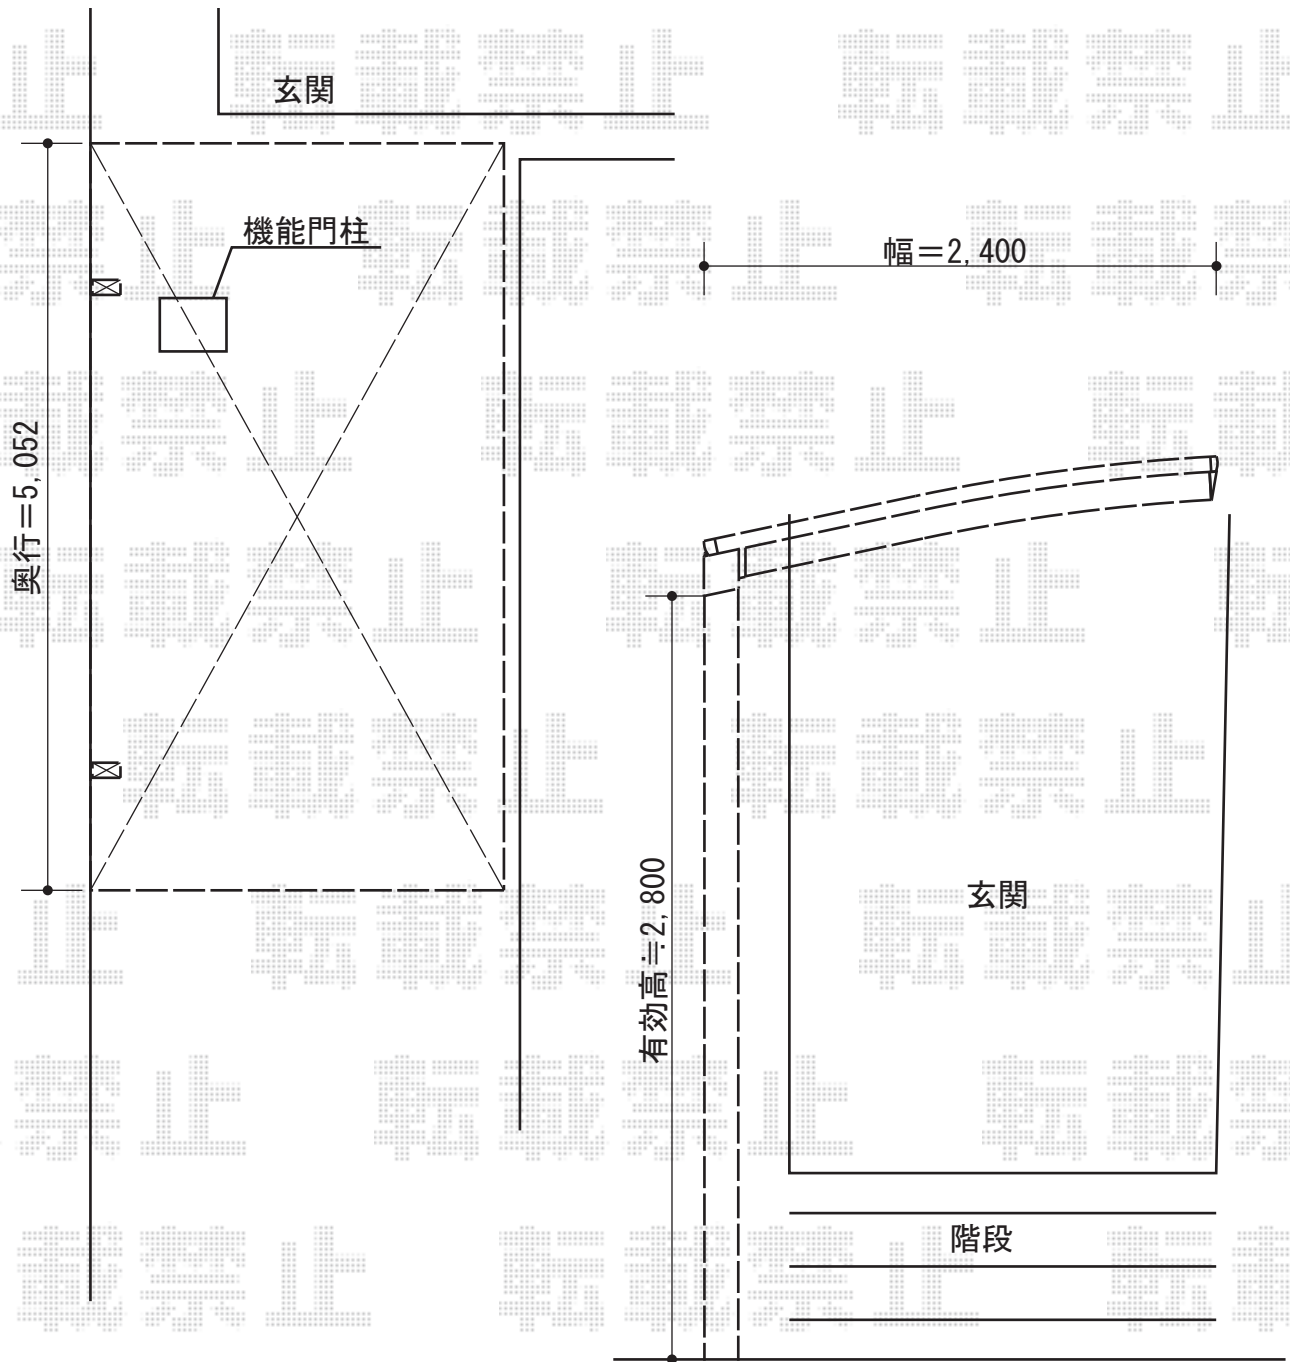

カーポート 施工概略図

YKK AP レイナポートグラン 積雪~20cm対応
幅= 2,400mm
奥行= 5,052mm
色： プラチナステン
屋根材： ポリカーボネート（アースブルー）
柱仕様： ハイロング柱仕様（有効高 約2,800mm）

担当者

塚田