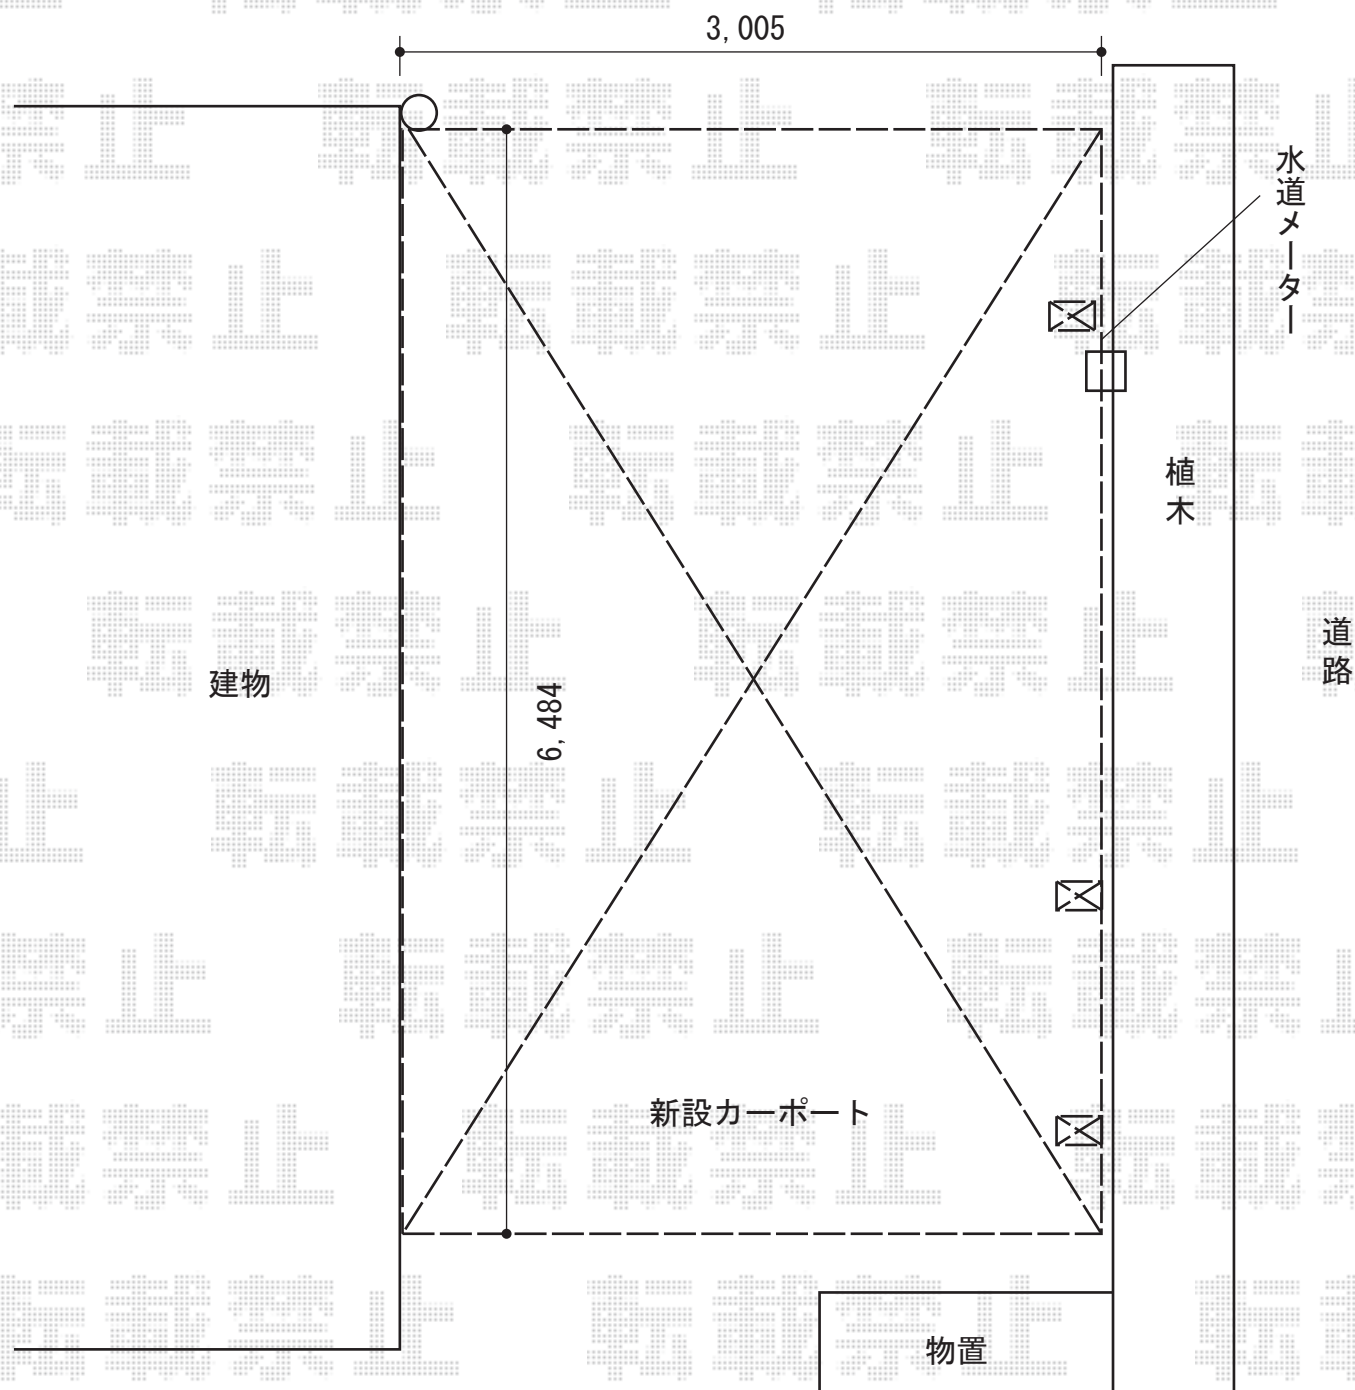

レイナベーカーポートグラン 延長 積雪～20cm対応 施工概略図

YKK AP レйнаベーカーポートグラン 延長 積雪～20cm対応  
幅= 3,005mm  
奥行= 6,484mm  
色： カームブラック  
屋根材： 熱線遮断ポリカーボネート（アースブルーマット調）  
柱仕様： ハイルフ柱仕様（有効高 約2,500mm）

担当者

酒井