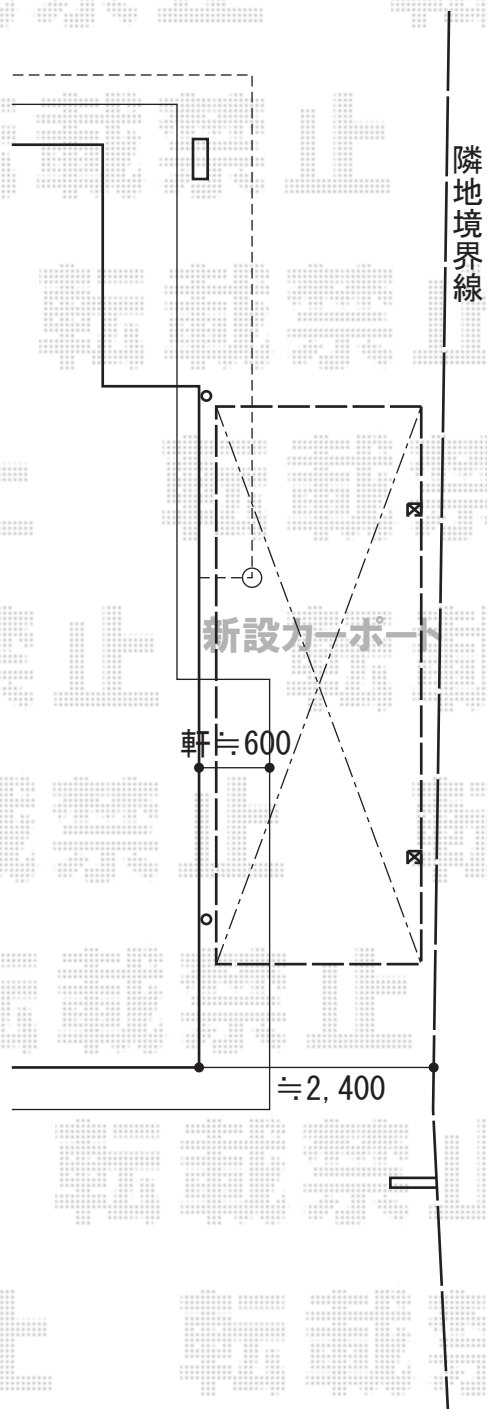

# カーポート 施工概略図

YKK AP レイナポートグラン 積雪~20cm対応  
幅= 2,400mm  
奥行= 5,768mm  
色: プラチナステン  
屋根材: ポリカーボネート (トーマイマツト)  
柱仕様: ハイルフ柱仕様 (有効高 約2,350mm)

担当者

塚田