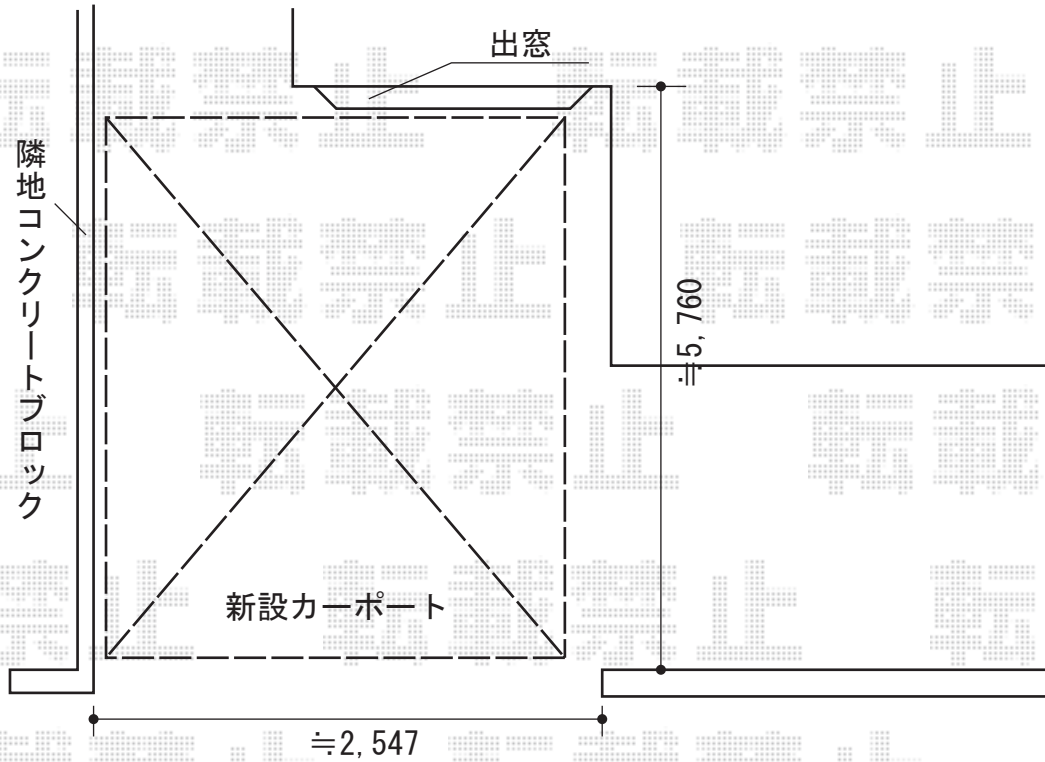

カーポート 施工概略図

トステム テールポートシグマIII 積雪~20cm対応
幅=2,400mm
奥行=4,980mm
色：シャイングレー
屋根材：ガリレポリカ（クリアマット・すりガラス調）
柱仕様：標準柱仕様（有効高 約1,800mm）

担当者

柘田