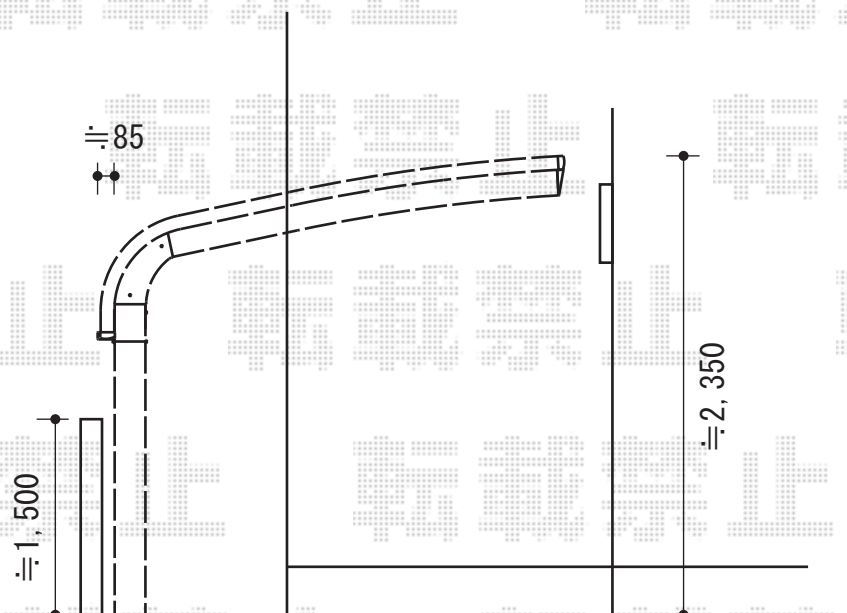

カーポート 施工概略図

トステム テールポートシグマIII 積雪~20cm対応
幅=2,400mm
奥行=4,980mm
色：シャイングレー
屋根材：ガリレポリカ（クリアマット・すりガラス調）
柱仕様：標準柱仕様（有効高 約1,800mm）

担当者

柘田