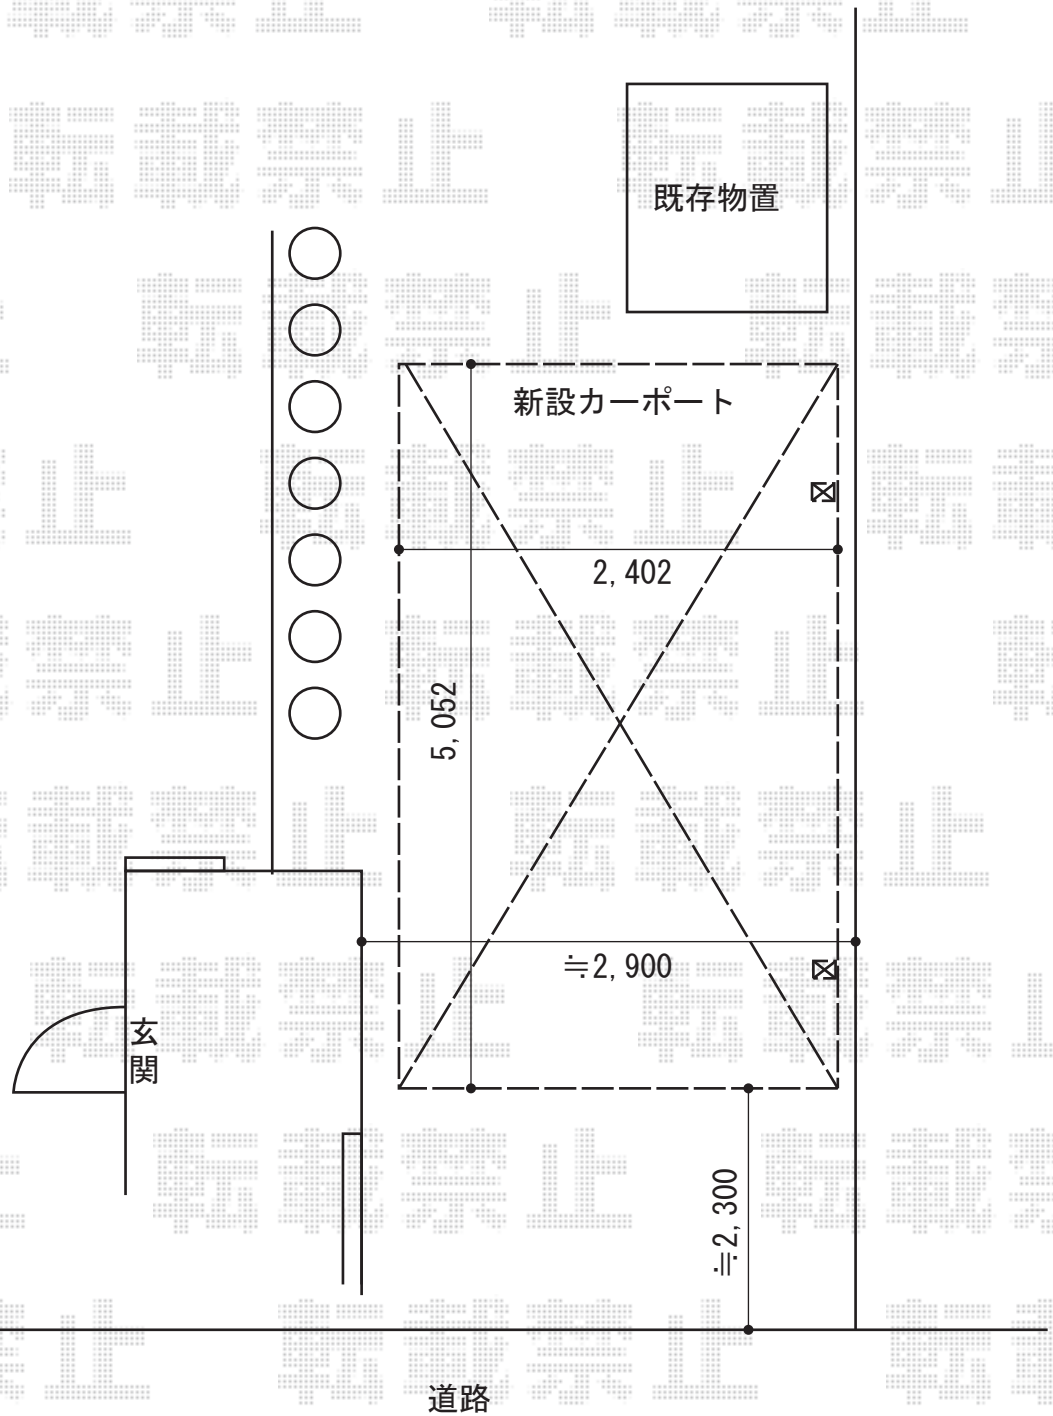

レイナキャップポートグラン 積雪～20cm対応 施工概略図

YKK AP レイナキャップポートグラン 積雪～20cm対応
幅= 2,402mm
奥行= 5,052mm
色： プラチナステン
屋根材： ポリカーボネート（アースブルー）
柱仕様： 標準柱仕様（有効高 約2,000mm）

担当者

酒井