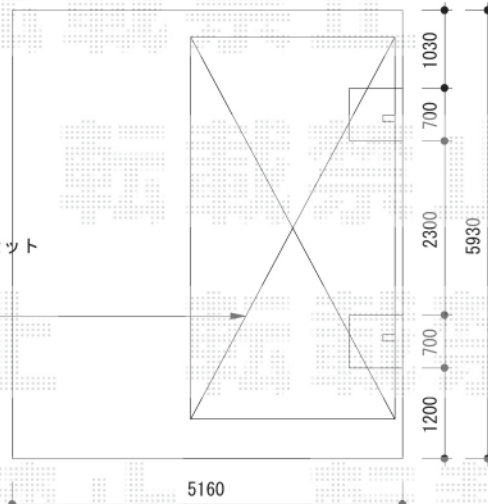

カーポート 施工概略図

YKK AP レイナポートグラン 積雪～20cm対応
幅= 2,700mm
奥行= 5,052mm
色： プラチナステン
屋根材： ポリカーボネート（トーマイマット）
柱仕様： ハイルフ柱仕様（有効高 約2,350mm）

YKK
レイナポートグラン 基本セット
51-27H ハイルフ柱
ポリカ（トーマイマット）
プラチナステン

担当者

栢田