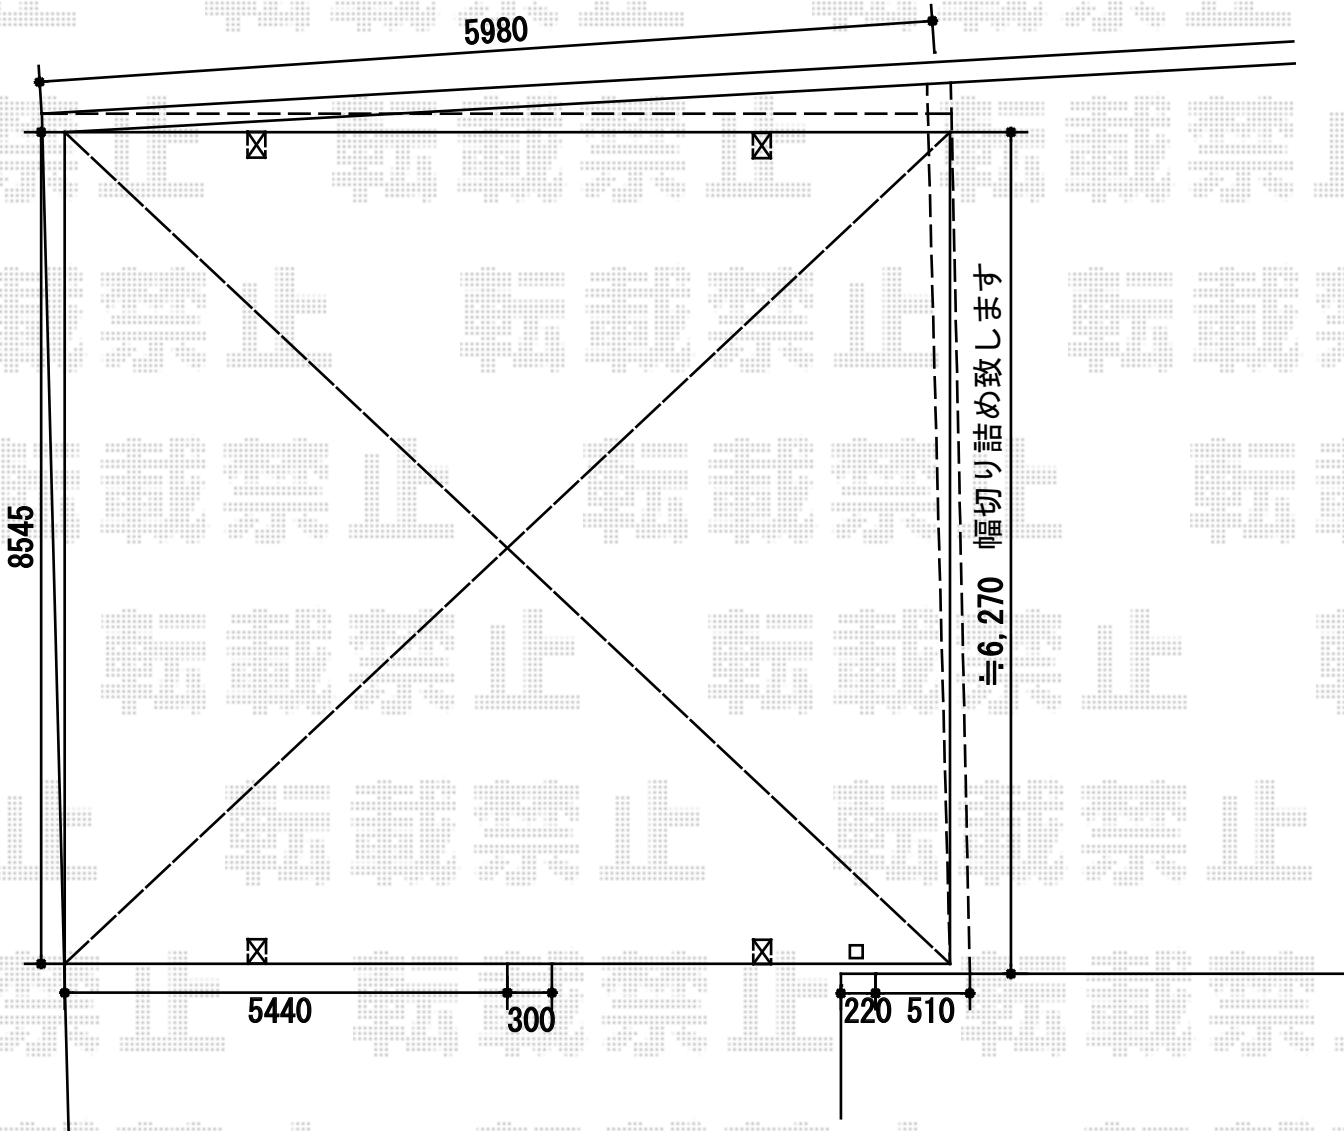

カーポート 施工概略図

YKK AP レオンポートneo 2台用 角柱4本 標準鼻隠し 積雪～50cm対応
 幅= 6,111mm
 奥行= 5,966mm
 色： カームブラック
 屋根材： スチール折板（ペフ無/ t 0.6mm）
 柱仕様： 標準柱仕様（有効高 約2,350mm）
 横材： なし

担当者

谷岡