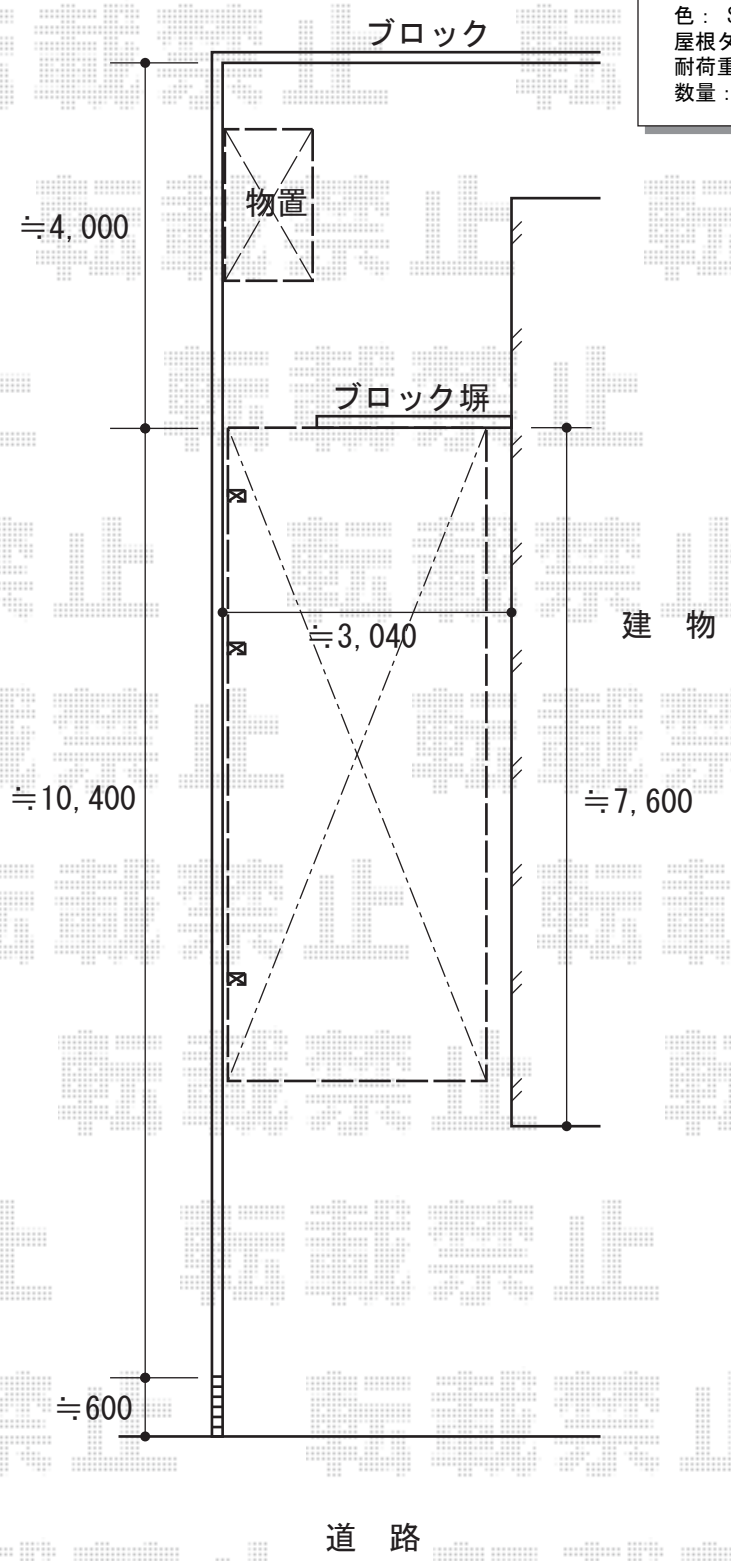

エクステリア商品 施工概略図

トステム レークポートシグマIII 延長 積雪~20cm対応
 幅= 2,709mm
 奥行= 7,098mm
 色: シャイングレー
 屋根材: 熱線吸収ポリカーボネート (ライトブルーマット調)
 柱仕様: ロング柱23仕様 (有効高 約2,300mm)

ヨド物置 エスモ 一般型 1650×900×1959
 間口= 1,650mm
 奥行= 900mm
 高さ= 1,959mm
 色: SS(スノーシルバー)
 屋根タイプ: 標準型
 耐荷重タイプ: 一般型
 数量: 1台

ヨド物置 エスモ 一般型 1950×900×1959
 間口= 1,950mm
 奥行= 900mm
 高さ= 1,959mm
 色: SS(スノーシルバー)
 屋根タイプ: 標準型
 耐荷重タイプ: 一般型
 数量: 1台

担当者	塚田
-----	----