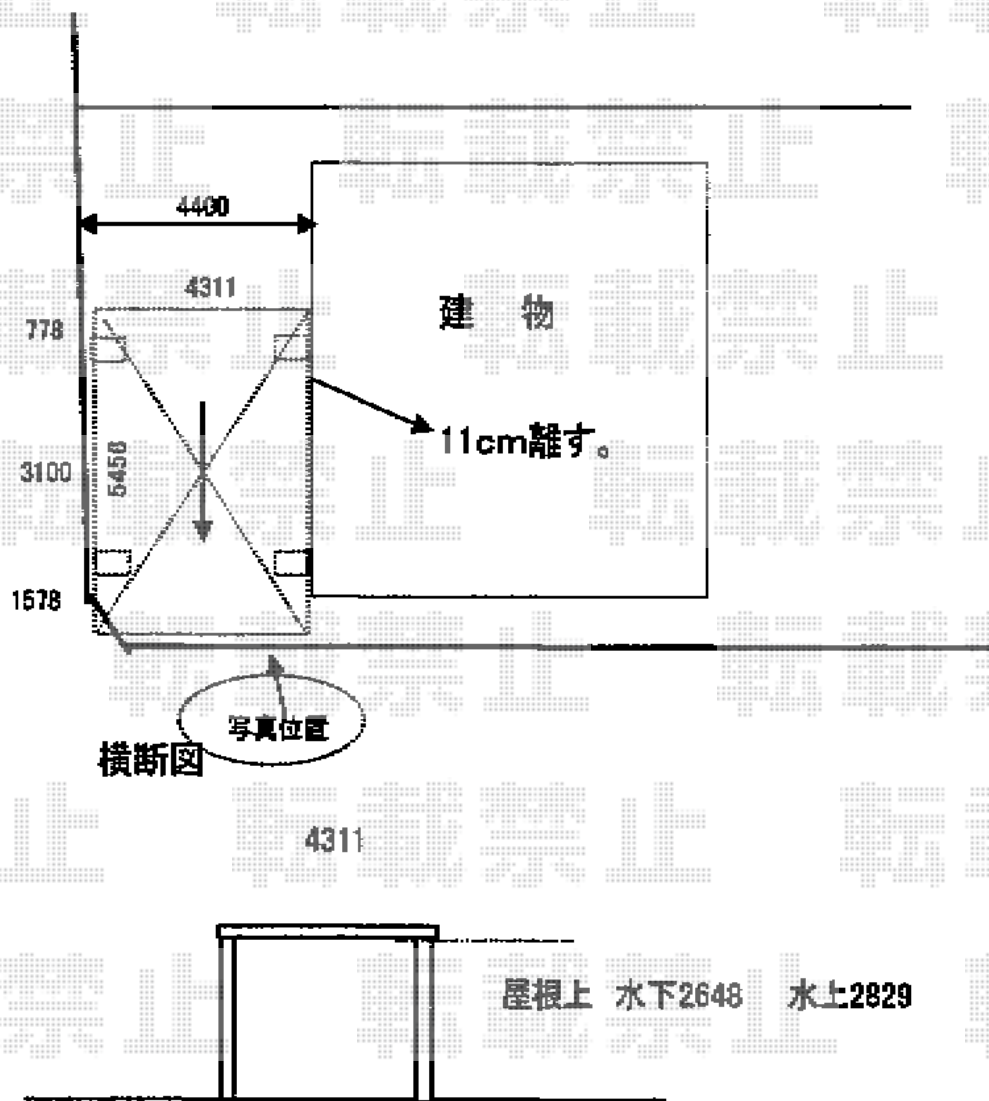

カーポート 施工概略図

YKK AP ジーポートneo Aタイプ 2台用 角柱4本仕様 標準鼻隠し 積雪~100cm対応
 幅=4,911mm
 奥行=5,456mm
 色：【未定】
 屋根材：スチール折板（ペフ無/t=0.8）※価格別途
 柱仕様：標準柱仕様（有効高 約2,350mm）
 横材：無し

YKK AP ジーポートneo 変形敷地対応セット 出隅B 水下カット用
 標準鼻隠しタイプ用：1セット