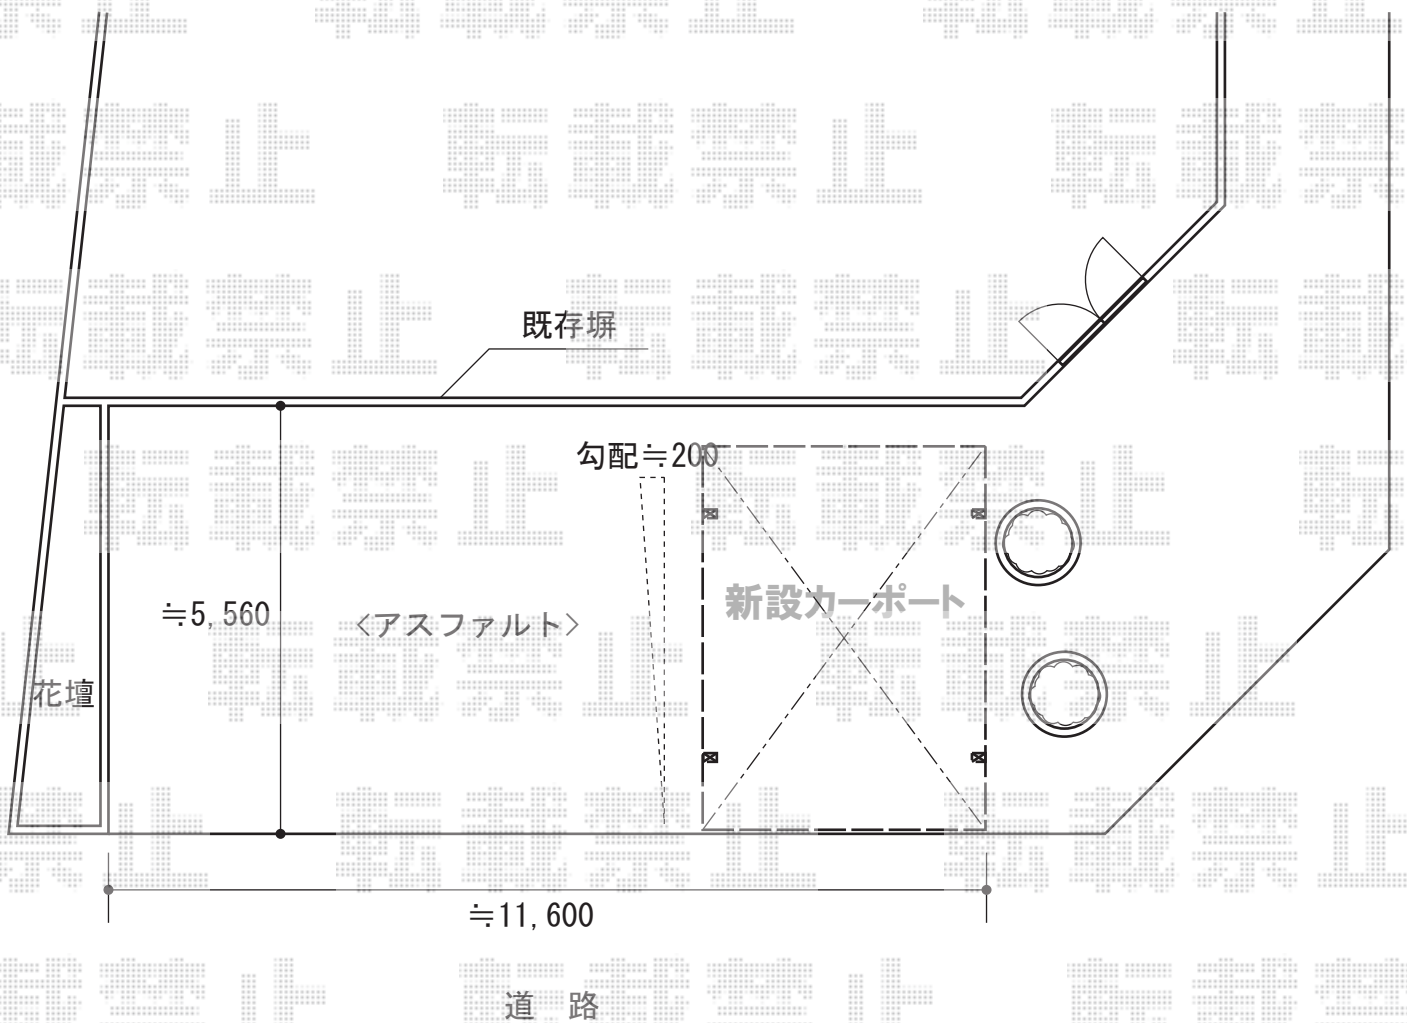

# カーポート 施工概略図

YKK AP レイナツインポートグラン 積雪～20cm対応  
幅= 4,185mm  
奥行= 5,052mm  
色： プラチナステン  
屋根材： 熱線遮断ポリカーボネート（アースブルーマット調）  
柱仕様： 標準柱仕様（有効高 約2,000mm）

担当者

谷岡