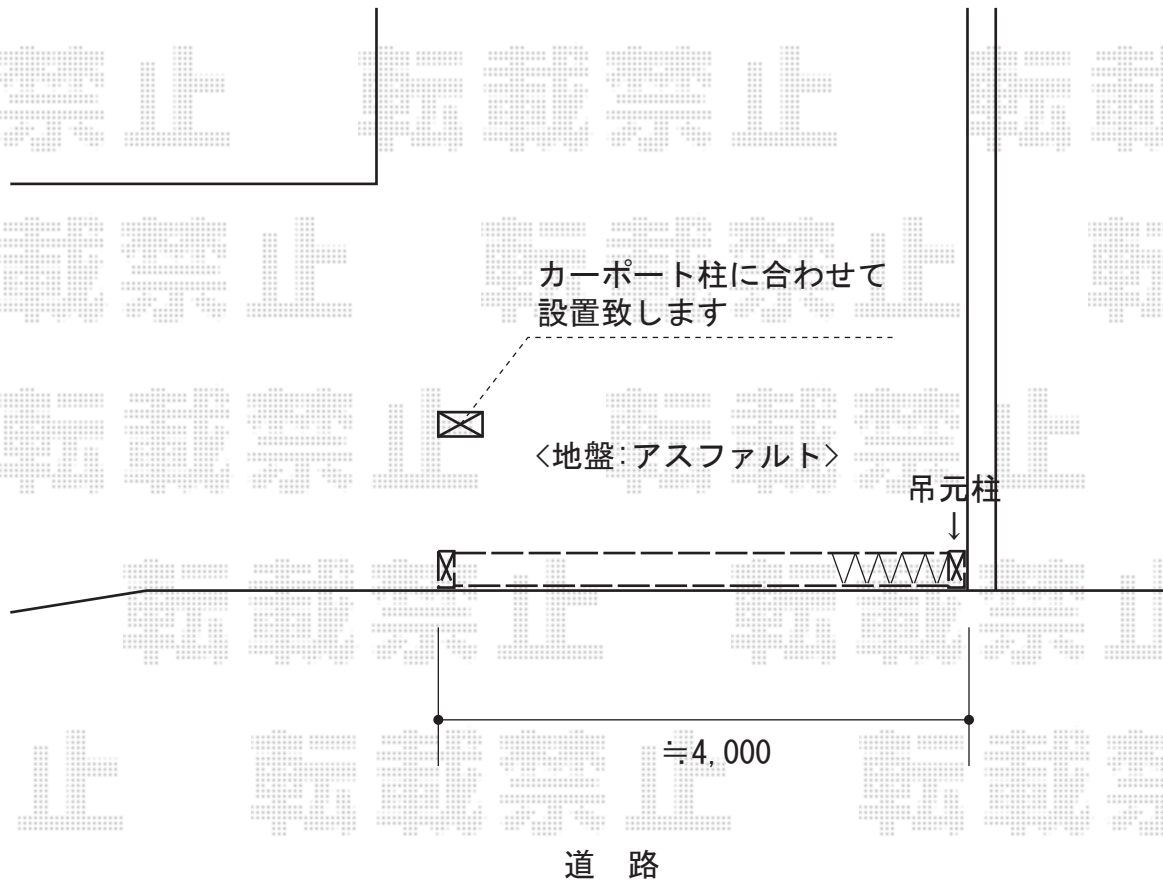

カーゲート 施工概略図

Value Select トリップゲート RB型 ノンレール 片開き 41S
開口幅= 4,035mm
全幅= 4,135mm
たたみ幅= 453mm
高さ= 1,200mm
色： ダークブロンズ
キャスター数： 3箇所
落棒数： 2本

担当者

松保