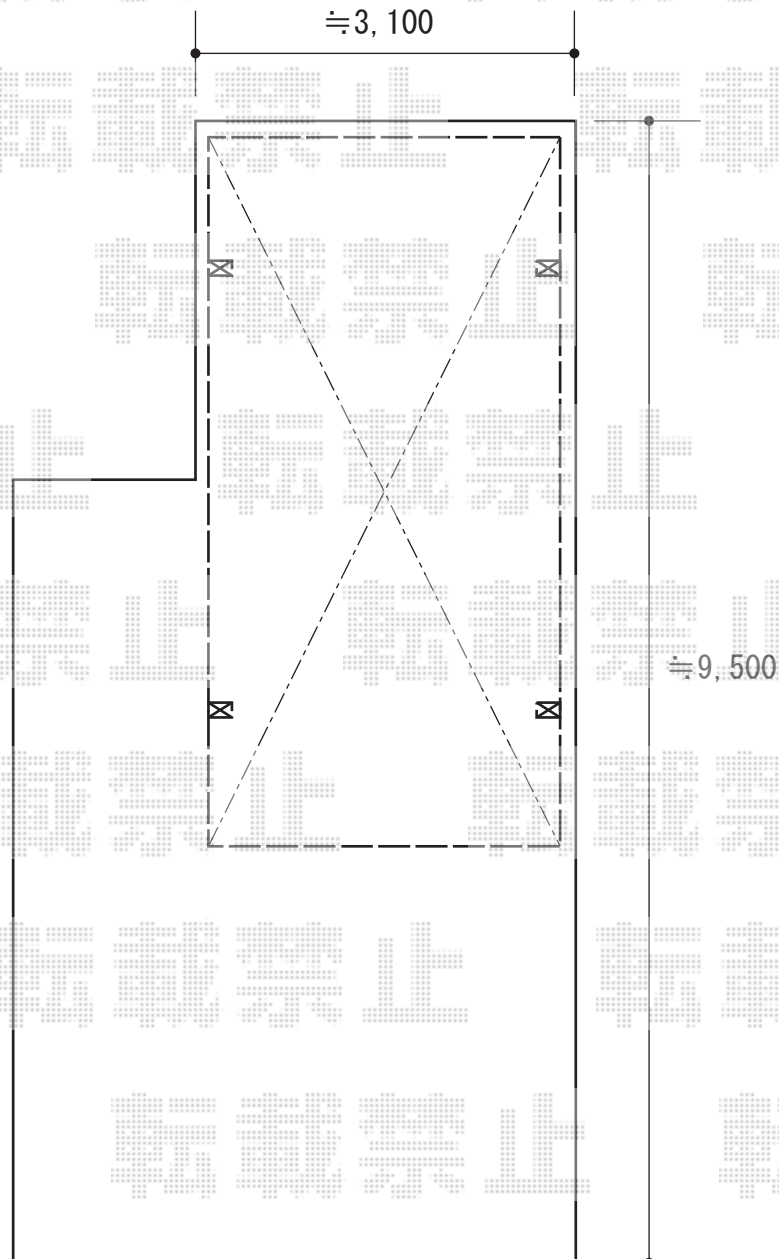

レイナワンポートグランZ 積雪～20cm対応 施工概略図

YKK AP レイナワンポートグランZ 積雪～20cm対応

幅= 3,034mm

奥行= 5,768mm

色： ブラウン

屋根材： 熱線遮断ポリカーボネート（アースブルーマット調）

柱仕様： 標準柱仕様（有効高 約2,000mm）

担当者