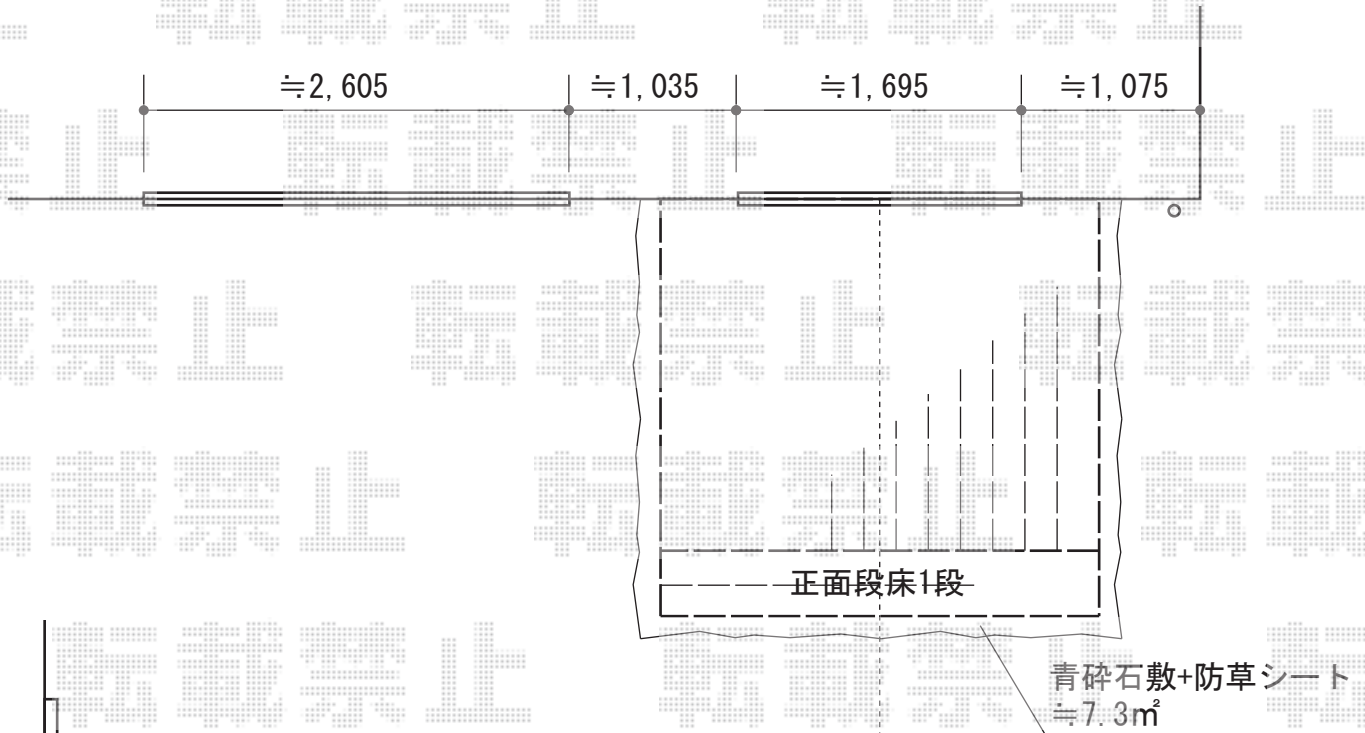

ウッドデッキ 施工概略図

※イメージ図

サッシセンター振分けで設置致します

サッシ
高さ≒2,245

YKK AP リウッドデッキ 200

間口=1.5間 (2,651mm)

出幅=7尺 (2,120mm)

色：ウォームグレイ

床板：縦貼り

束柱：Sタイプ (550mm) *色：プラチナステン

YKK AP 段床 (正面タイプ) 1段

色：床板/ウォームグレイ 束柱/プラチナステン

追加部材：束柱Sタイプ (2本入) ×1セット

担当者

伏見