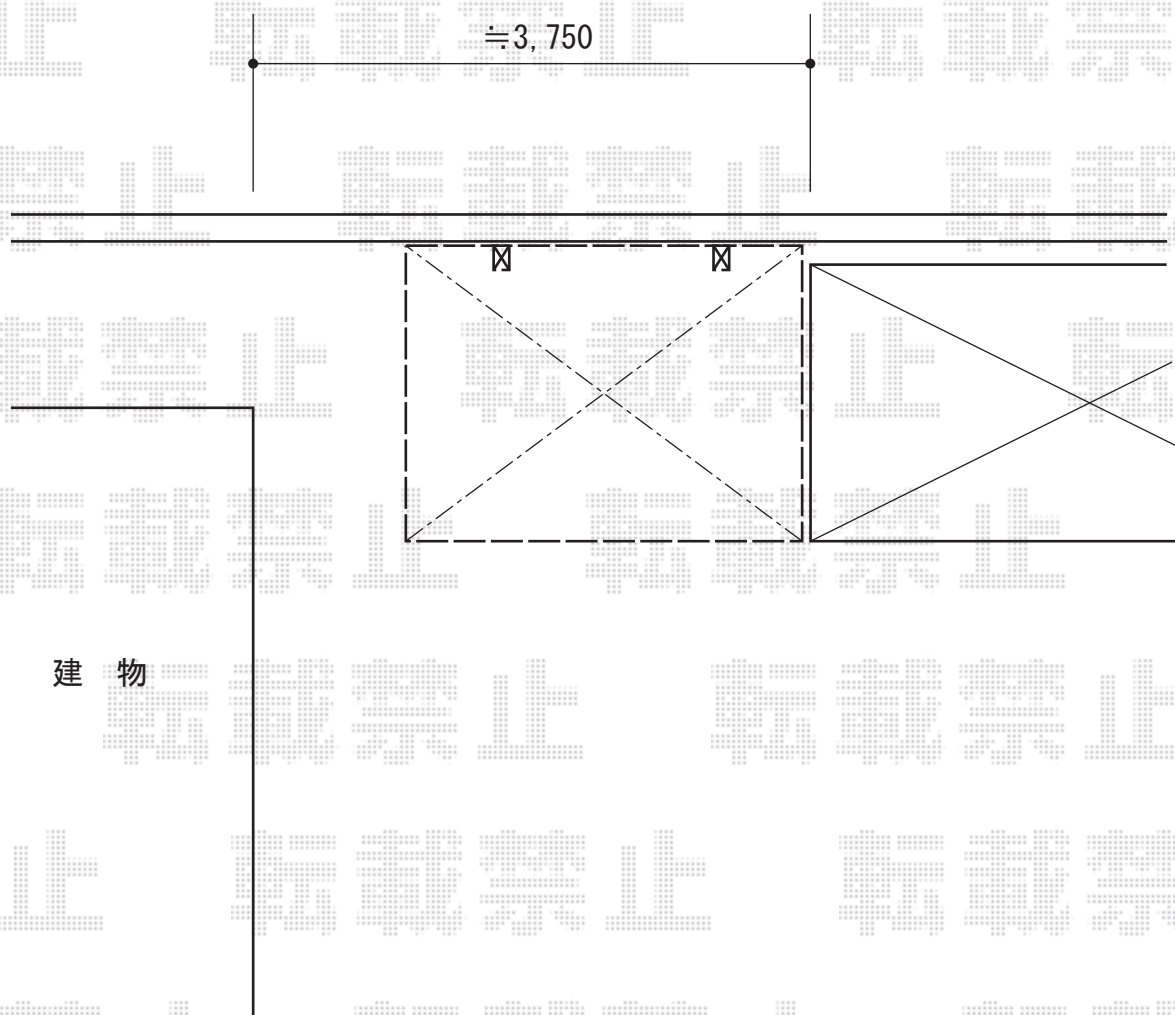

プレシオスポート ミニ 積雪～20cm対応 施工概略図

Value Select プレシオスポート ミニ 積雪～20cm対応
幅= 2,100mm
奥行= 2,904mm
色： グレースブラウン
屋根材： ポリカーボネート（ガラスマット）
柱仕様： 標準柱仕様（有効高 約1,814mm）

建 物

担当者

酒井