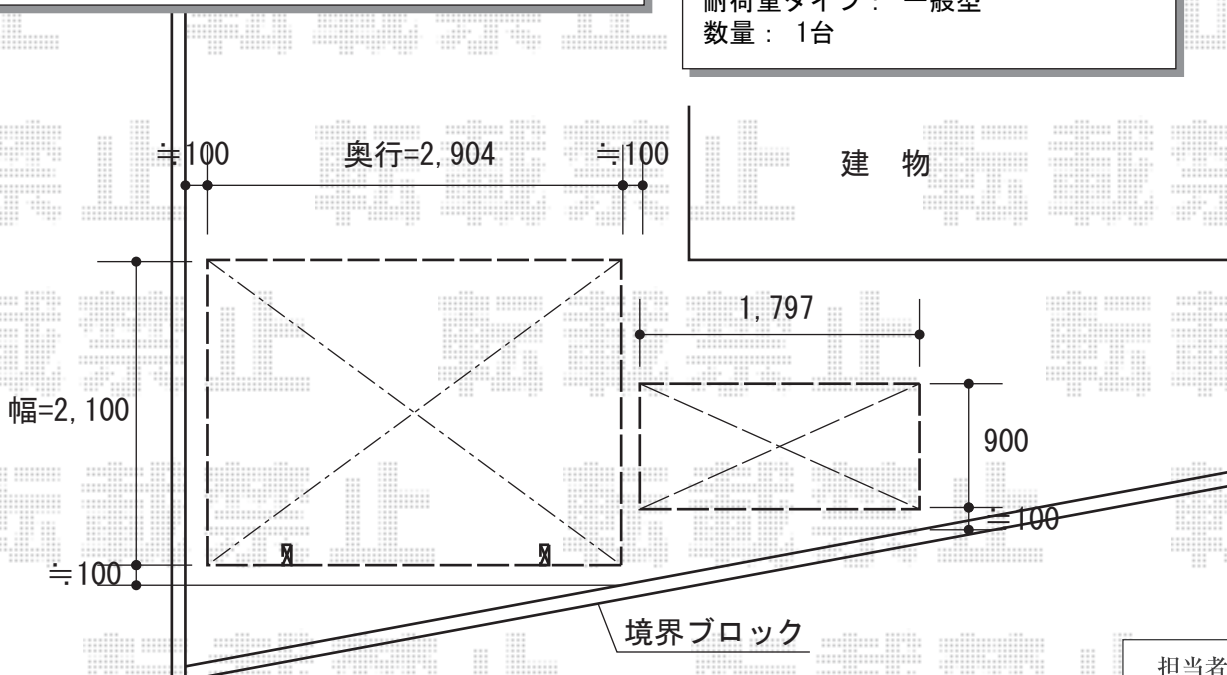

サイクルポート/カーゲート/物置 施工概略図

Value Select トリップゲート イノーバM型 ノンレール 片開き 55S
 開口幅= 5,502mm
 全幅= 5,582mm
 たたみ幅= 656mm
 高さ= 1,220mm
 色：【未定】
 キャスター数： 4箇所
 落棒数： 4本

Value Select プレシオスポート ミニ 積雪~20cm対応
 幅= 2,100mm
 奥行= 2,904mm
 色： ノーブルステン
 屋根材： ポリカーボネート (スカイブルー)
 柱仕様： 標準柱仕様 (有効高 約1,814mm)

ヨド物置 エスモ 一般型 ESD-1809AGL
 間口= 1,797mm
 奥行= 900mm
 高さ= 1,959mm
 色： SI(セイジ)
 屋根タイプ： 標準型
 耐荷重タイプ： 一般型
 数量： 1台

担当者	田村
-----	----