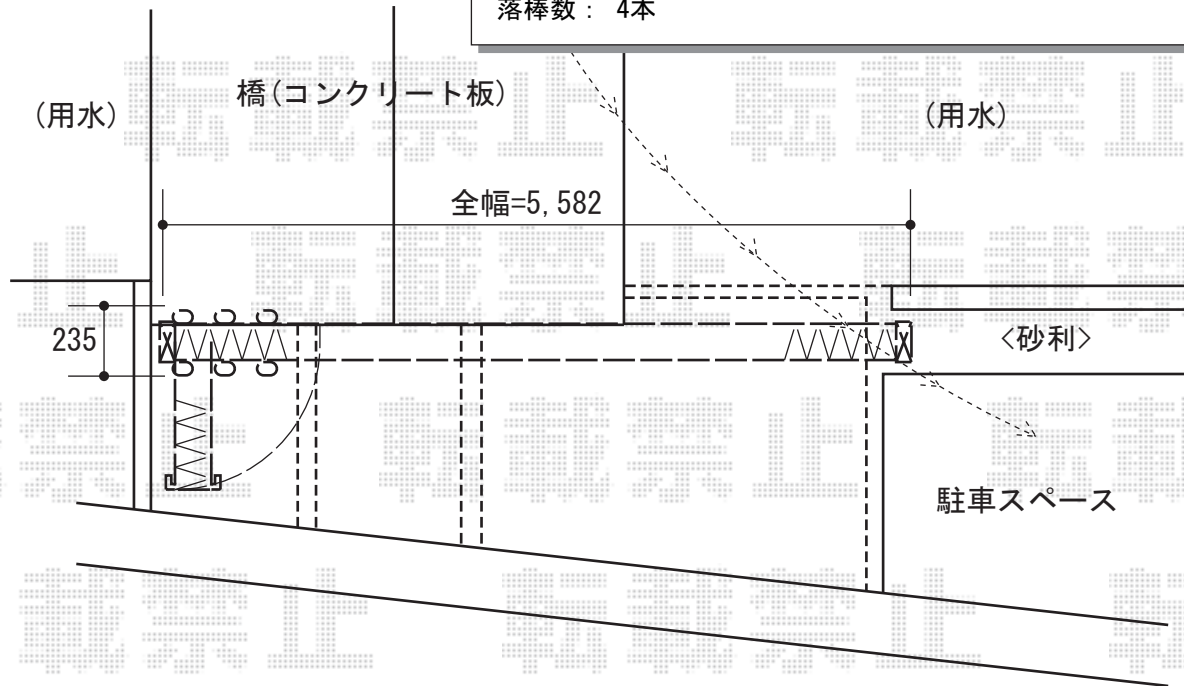

サイクルポート/カーゲート/物置 施工概略図

Value Select トリップゲート イノーバM型 ノンレール 片開き 55S
 開口幅= 5,502mm
 全幅= 5,582mm
 たたみ幅= 656mm
 高さ= 1,220mm
 色：【未定】
 キャスター数： 4箇所
 落棒数： 4本

Value Select プレシオスポート ミニ 積雪~20cm対応
 幅= 2,100mm
 奥行= 2,904mm
 色： ノーブルステン
 屋根材： ポリカーボネート (スカイブルー)
 柱仕様： 標準柱仕様 (有効高 約1,814mm)

ヨド物置 エスモ 一般型 ESD-1809AGL
 間口= 1,797mm
 奥行= 900mm
 高さ= 1,959mm
 色： SI(セイジ)
 屋根タイプ： 標準型
 耐荷重タイプ： 一般型
 数量： 1台

担当者	田村
-----	----