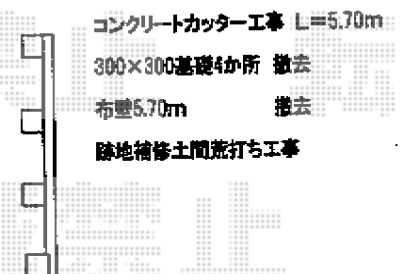

基礎コンクリート撤去部分詳細