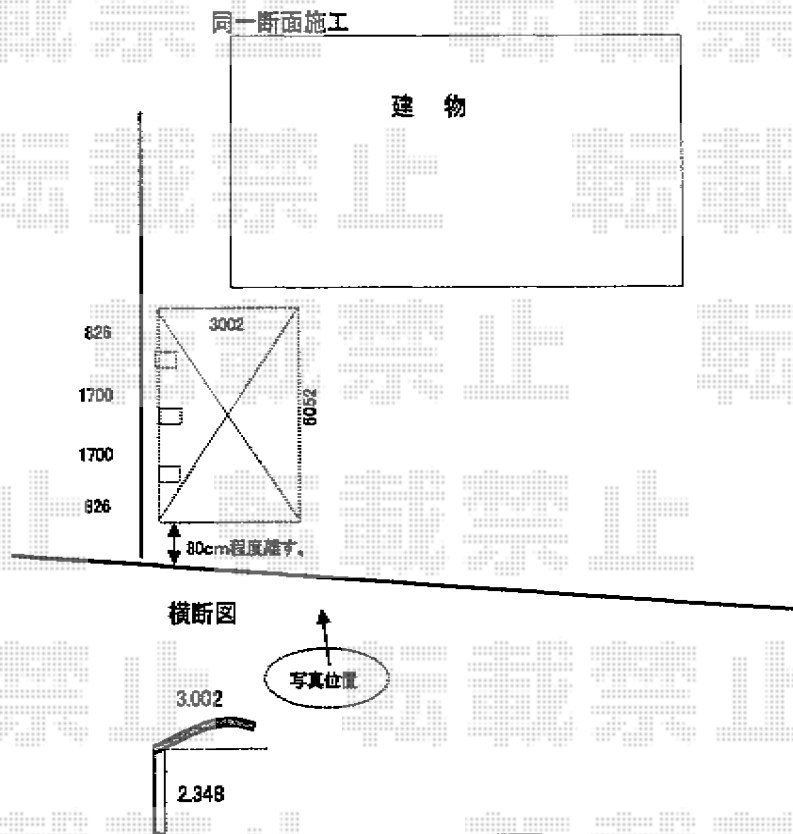

カーポート 施工概略図

YKK AP レイナキャップポートグラン50 積雪～50cm対応
 幅= 3,002mm
 奥行= 5,052mm
 色： プラチナステン
 屋根材： 熱線遮断ポリカーボネート（アースブルーマット調）
 柱仕様： ハイルフ柱仕様（有効高 約2,350mm）

YKK AP レイナキャップポートグラン50 サイドパネル
 奥行サイズ： 長さ51用
 高さ： 1,036mm
 色： プラチナステン
 パネル材： 熱線遮断ポリカーボネート（アースブルーマット調）
 柱仕様： 標準・ハイルフ兼用（間柱無し）
 オプション： 着脱式サポート 標準・ハイルフ兼用 3本入り×1

基礎コンクリート撤去部分詳細

担当者

酒井