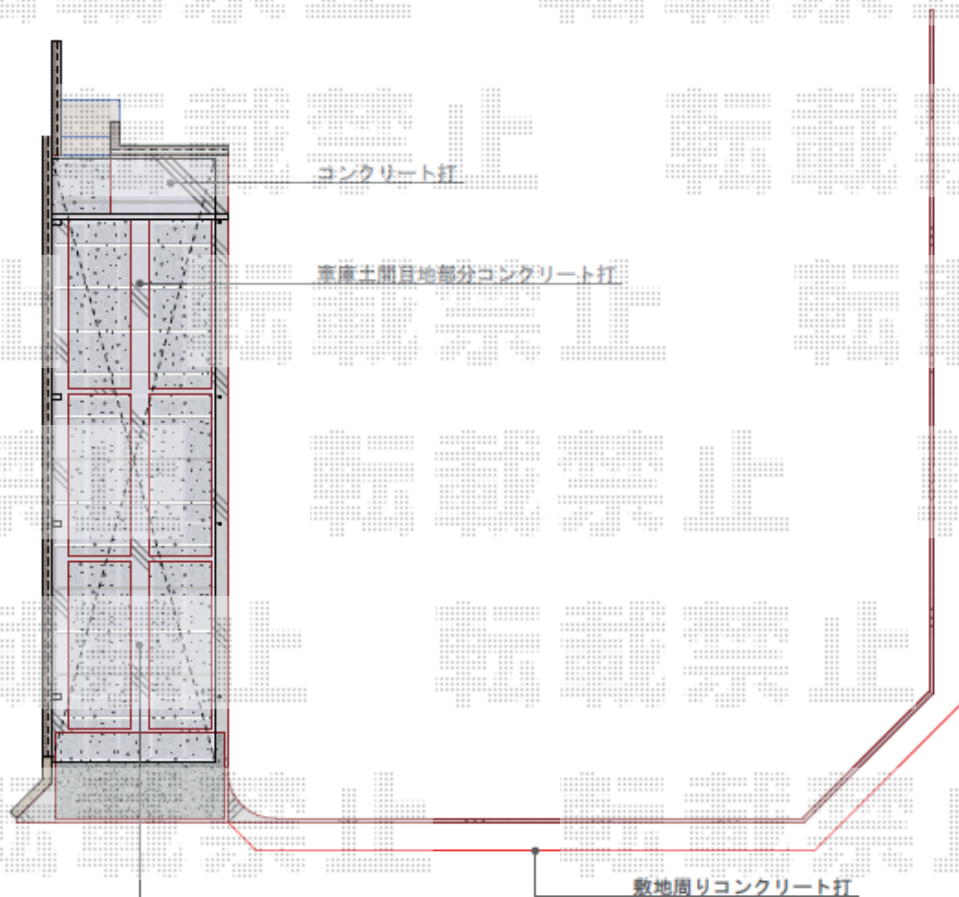

# カーポート 施工概略図

YKK : エフルージュグラン 縦連棟 ハイルーフ仕様  
 長さ10064mm ×幅2725mm  
 本体色 : ビューシルバー  
 屋根材 : ポリカーボネート (トーマイマツト)  
 オプション : 屋根ふき材補強 サポート柱  
 ※施工位置は、現地打ち合わせ