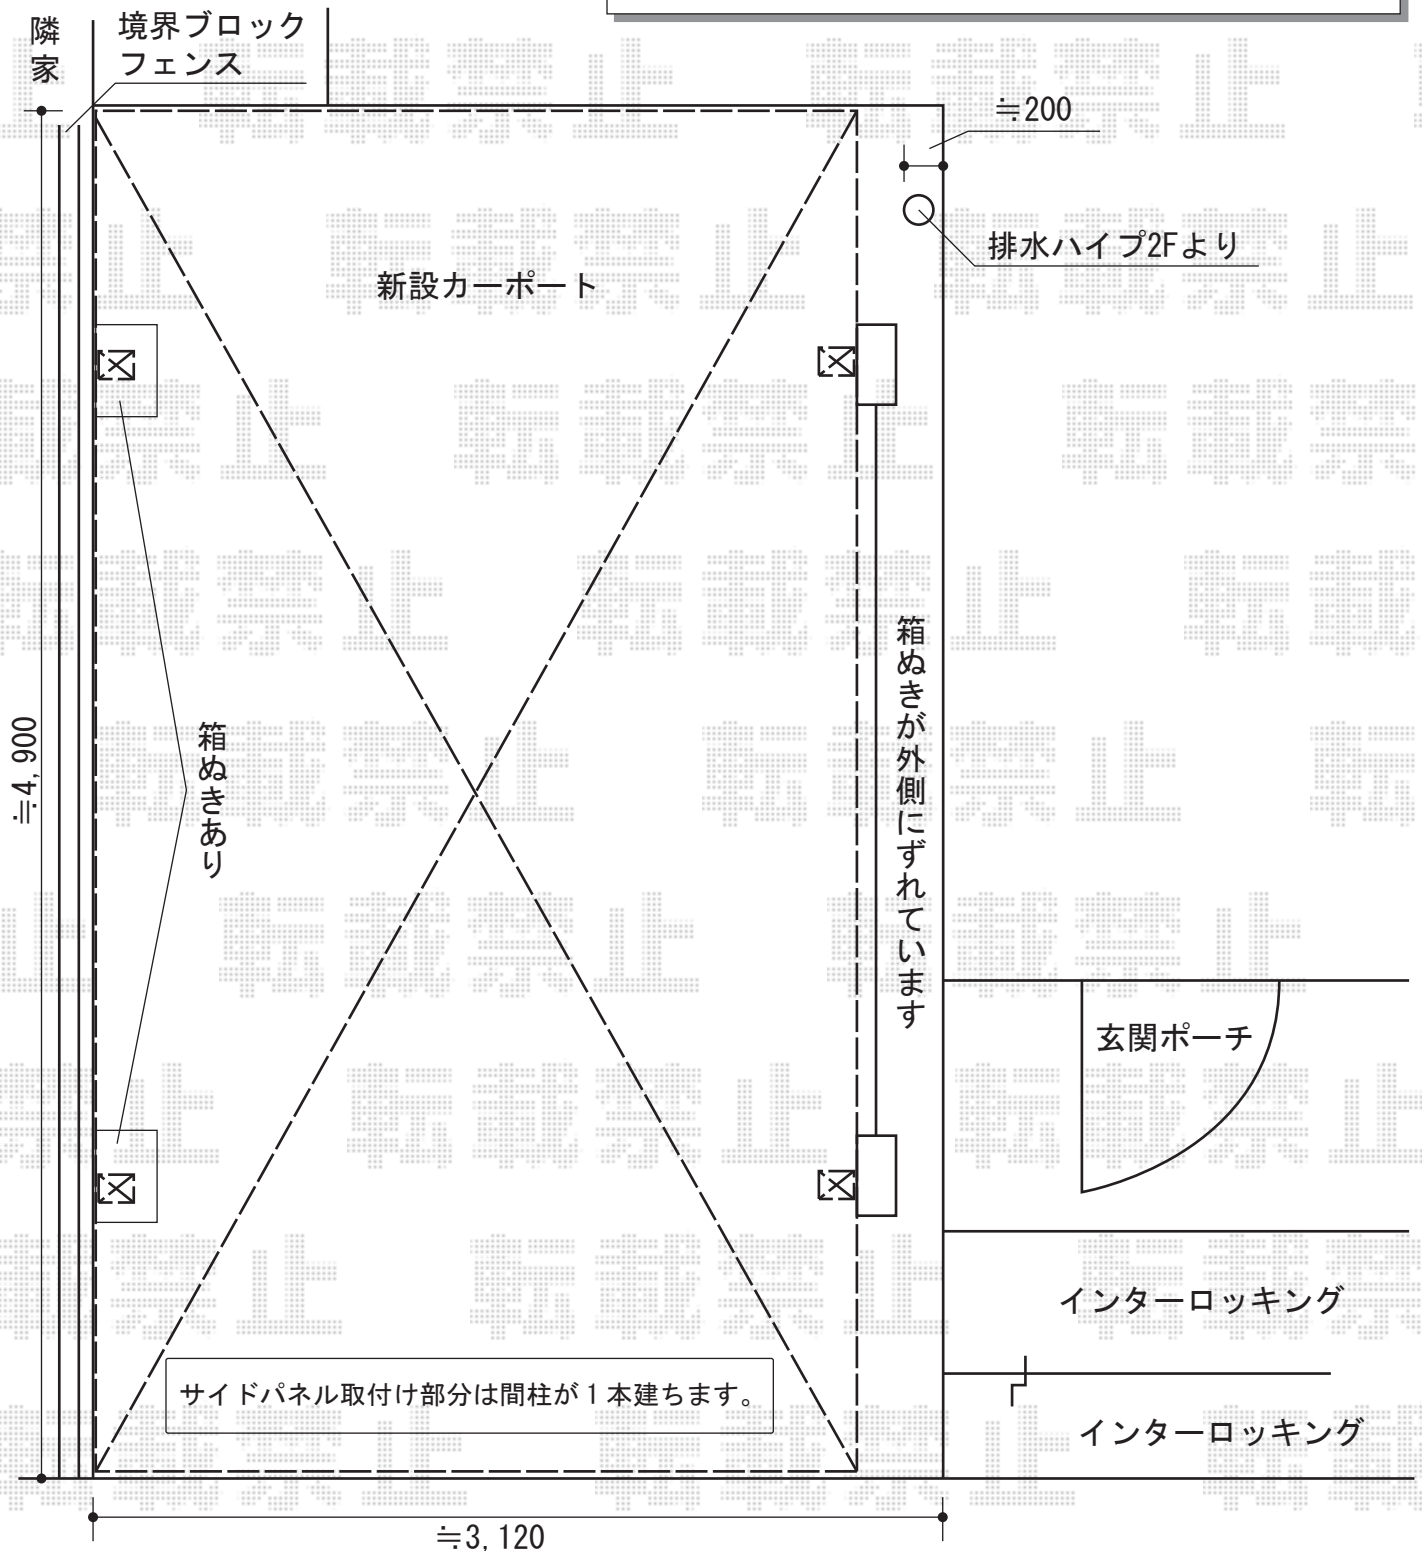

カーポート 施工概略図

YKK AP レイナワンポートグラン 積雪~20cm対応
 幅= 2,738mm/奥行= 5,052mm/色: カームブラック
 屋根材: 熱線遮断ポリカーボネート (アースブルーマット調)
 柱仕様: ハイルーフ柱仕様 (有効高 約2,300mm)

YKK AP レイナワンポートグラン サイドパネル
 奥行サイズ: 長さ51用/高さ: 836mm/色: カームブラック
 パネル材: 熱線遮断ポリカーボネート (アースブルーマット調)
 柱仕様: ハイルーフ用 (間柱: 1本)