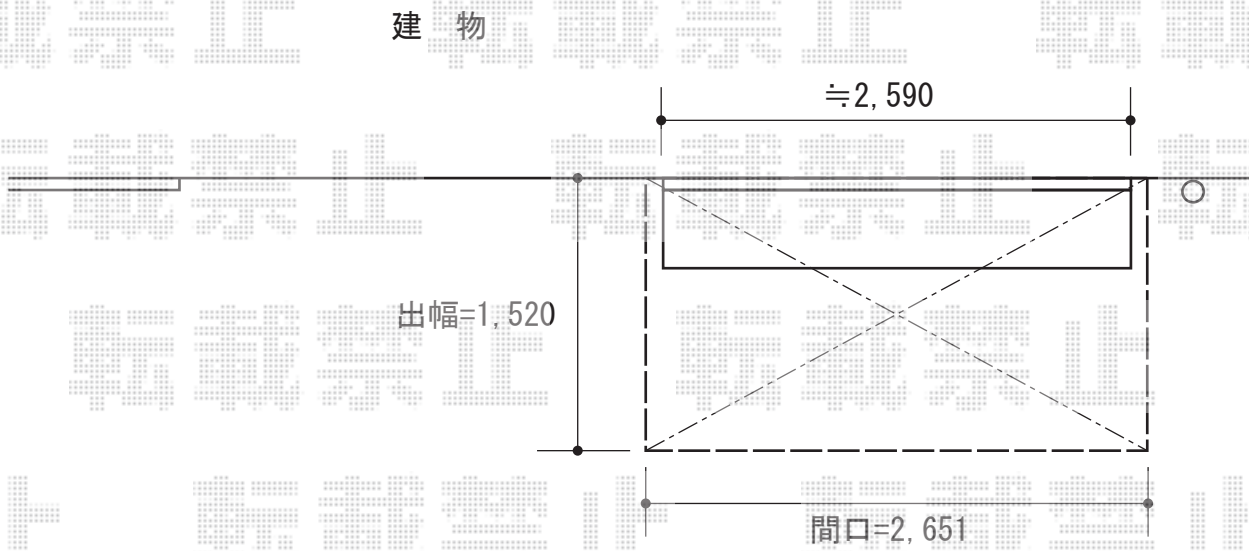

# ウッドデッキ 施工概略図

YKK AP リウッドデッキ 200  
間口=1.5間 (2,651mm)  
出幅=5尺 (1,520mm)  
色：ナチュラルブラウン  
床板：縦貼り  
束柱：Tタイプ (400~550mm) (色：【仮】カームブラック)

担当者

伏見