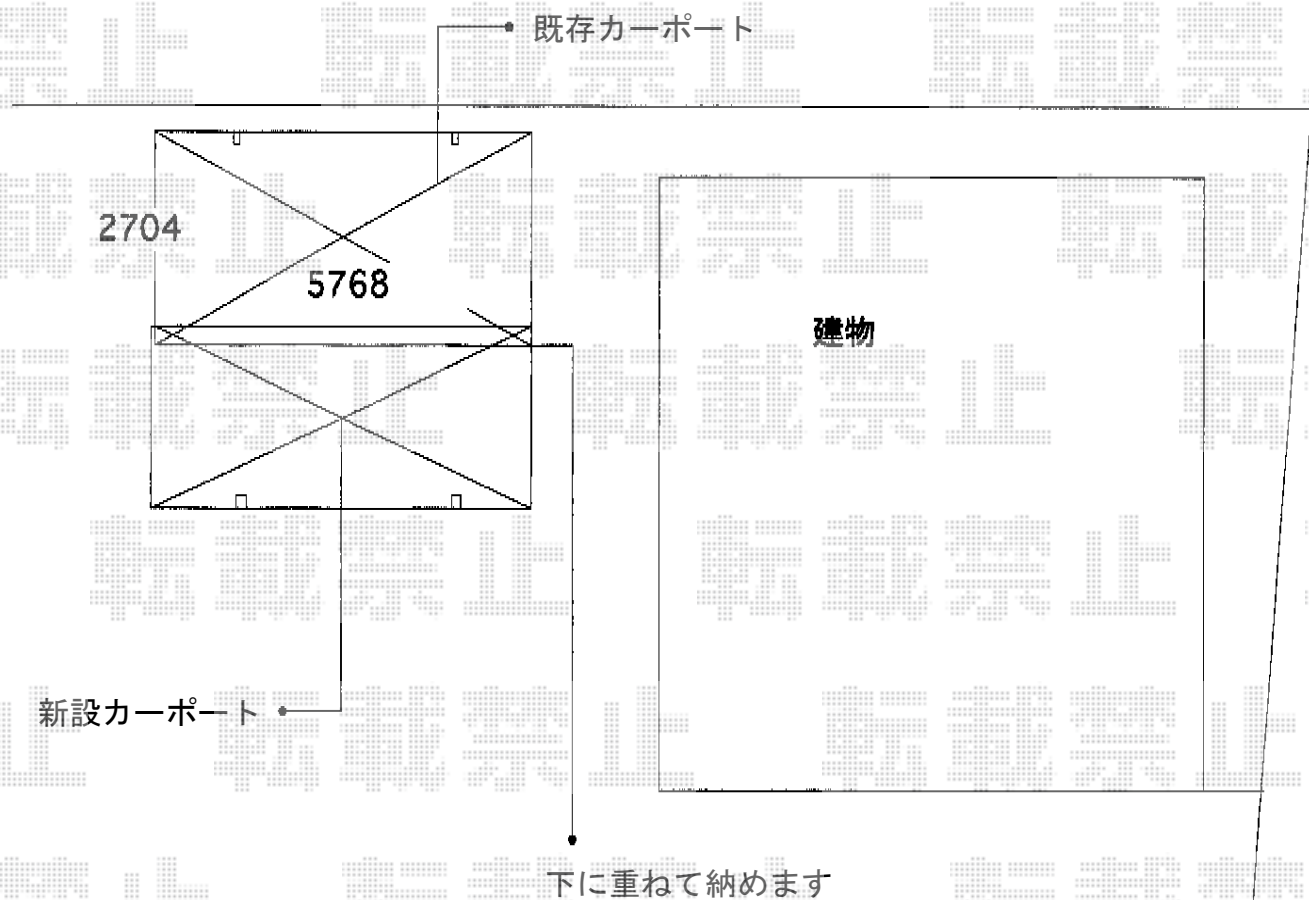

カーポート 施工概略図

YKK AP レイナポートグラン 積雪~20cm対応
幅= 2,400mm
奥行= 5,768mm
色: カームブラック
屋根材: 熱線遮断ポリカーボネート(クリアマット)
柱仕様: ハイルフ柱仕様 (有効高 約2,350mm)

担当者

塚田