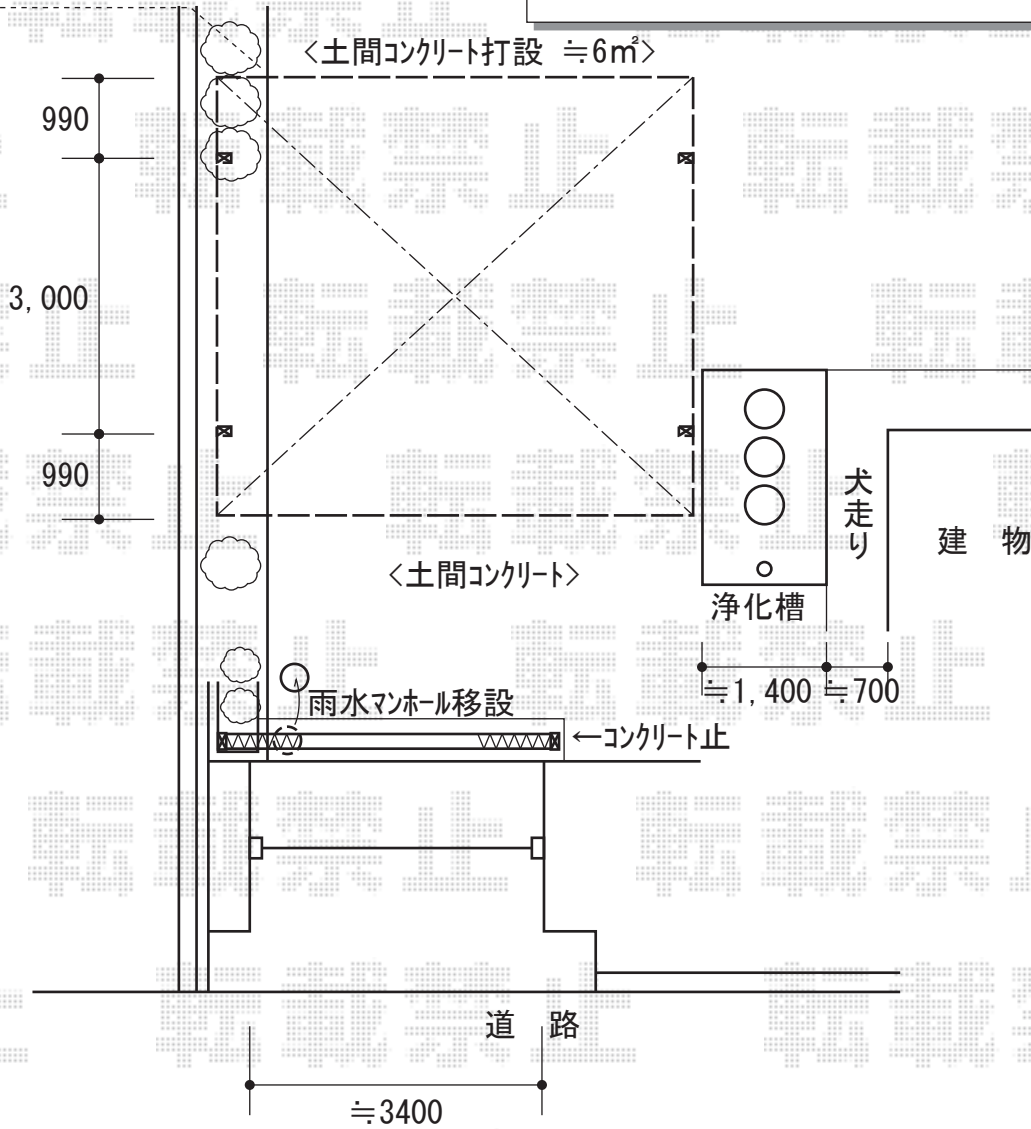

エクステリア 施工概略図

Value Select トリップゲート イノーパP ペットガード型 ノンルール 片開き 41S
開口幅= 4,045mm
全幅= 4,125mm
たたみ幅= 628mm
高さ= 1,210mm
色: ブラック
キャスター数: 3箇所
落棒数: 3本

トステム カーブポートシグマIII ワイド 積雪~20cm対応
幅= 5,443mm
奥行= 4,980mm
色: シヤイングレー
屋根材: ポリカーボネート (ブルースモーク)
柱仕様: 標準柱仕様 (有効高 約1,800mm)

(既存植栽
別途撤去ご予定)

担当者	塚田