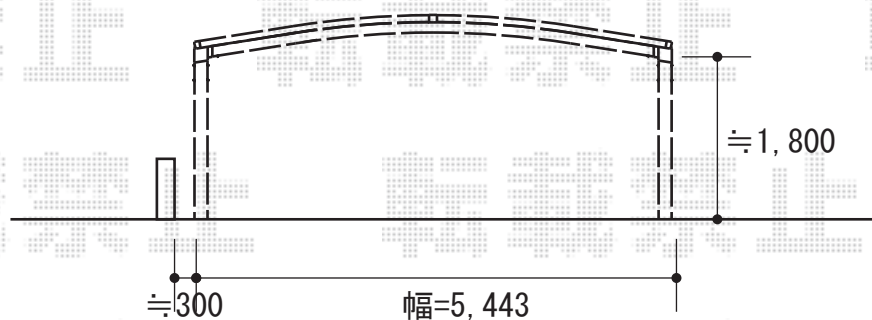

エクステリア 施工概略図

Value Select トリップゲート イノーパP ペットガード型 ノンルール 片開き 41S
開口幅= 4,045mm
全幅= 4,125mm
たたみ幅= 628mm
高さ= 1,210mm
色: ブラック
キャスター数: 3箇所
落棒数: 3本

トステム カーブポートシグマIII ワイド 積雪~20cm対応
幅= 5,443mm
奥行= 4,980mm
色: シヤイングレー
屋根材: ポリカーボネート (ブルースモーク)
柱仕様: 標準柱仕様 (有効高 約1,800mm)

(既存植栽
別途撤去ご予定)

担当者	塚田