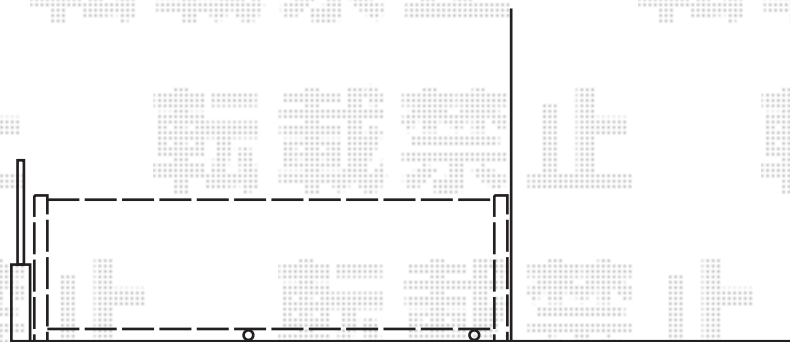

# カーゲート 施工概略図

Value Select トリップゲート RB型 ノンレール 片開き 32S  
開口幅= 3,189mm  
全幅= 3,289mm  
たたみ幅= 373.5mm  
高さ= 1,200mm  
色：ステンカラー  
キャスター数：2箇所  
落棒数：2本

担当者

松保