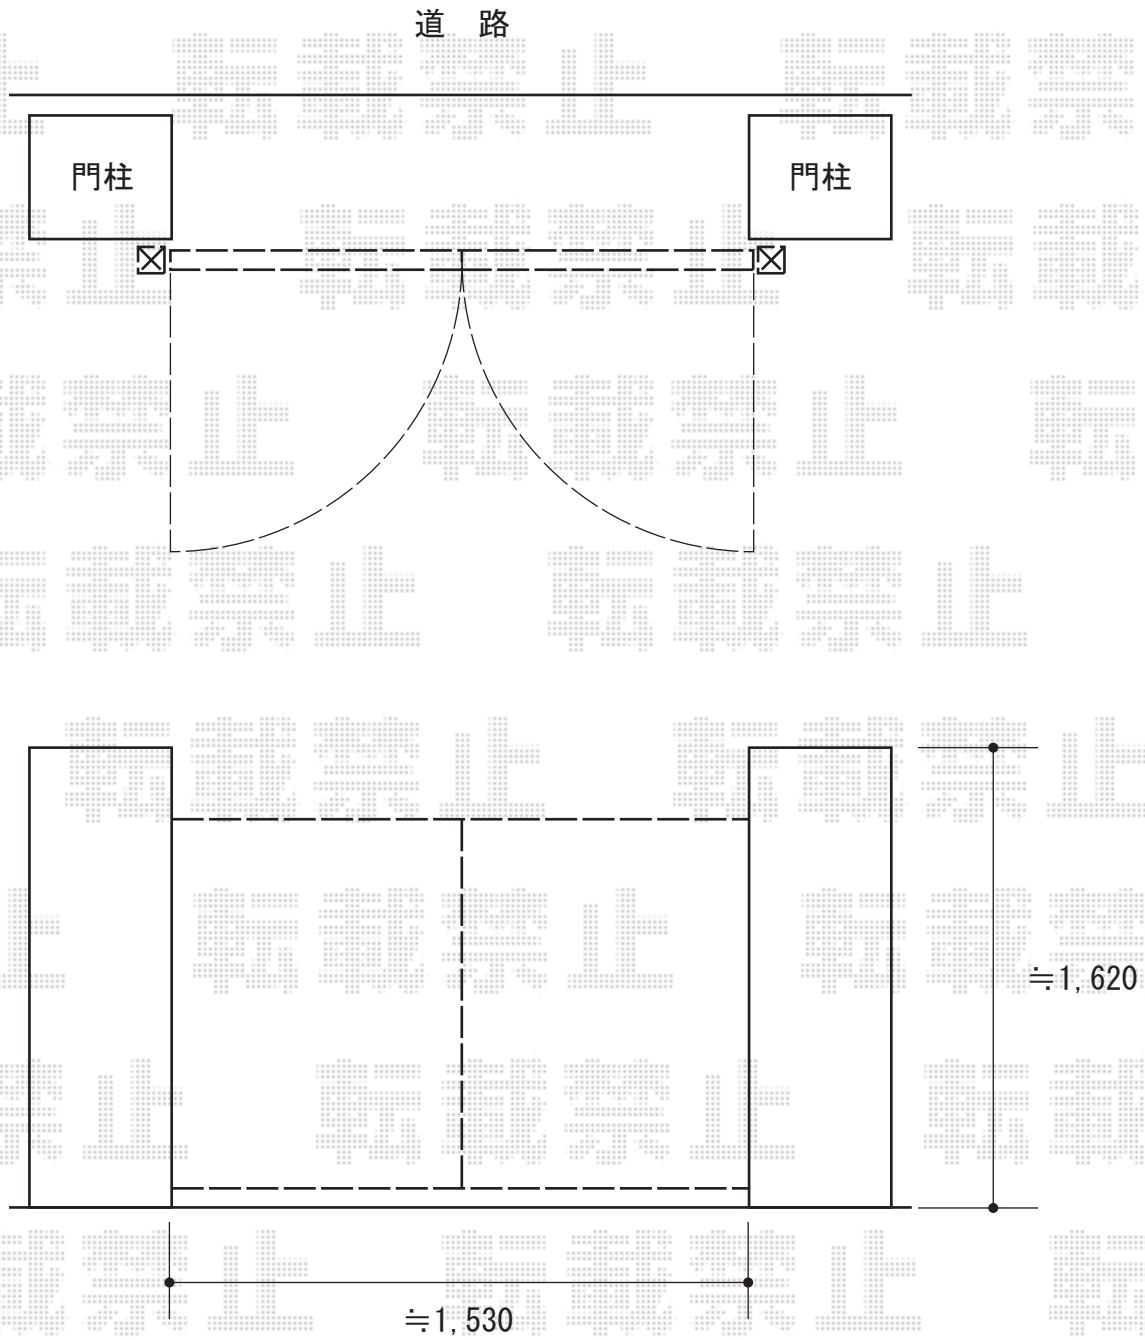

門扉 施工概略図

YKK AP エクスライン門扉12型 両開き 門柱使用
扉1枚 (W×H) = (800+800mm×1,200mm)
色： ブラウン
錠： ハンドル錠E8型
開き： 内開き

担当者

松保